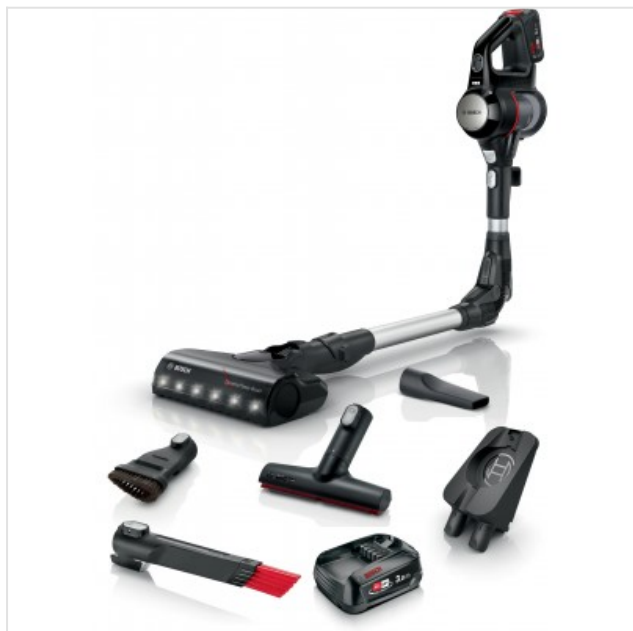

## BCS712XXL Oplaadbare steelstofzuiger Unlimited 7 Zwart Bosch

Categorie:  
Merk: Bosch  
Model: BCS712XXL

449,99€

### OMSCHRIJVING

- Maak gemakkelijk schoon: eenvoudig stofzuigen dankzij handige functies zoals FlexTube en Parkeerstand.
- Langere werktijd: uitwisselbare 3Ah batterij (Power for all Alliance) met 33% meer vermogen en dus een langere werktijd
- AllFloor DynamicPower borstel met geïntegreerde LED-verlichting: voor meer dan 99,9% stofopname.
- TurboSpin motor: Sneller, lichter en efficiënter voor indrukwekkende schoonmaakprestaties

#### Krachtig als een stofzuiger met snoer en toch flexibel.

Nu kan het: de Unlimited 7 draadloze steelstofzuiger biedt dezelfde prestaties als een stofzuiger met snoer.

Bovenstaande informatie is uitsluitend informatief/indicatief en aan wijziging onderhevig

### **Veel gemak en flexibiliteit dankzij de ergonomische kenmerken**

Geniet van meer veelzijdigheid! De handige FlexTube maakt het mogelijk om moeiteloos onder lage meubels te stofzuigen. Pauze? Hang de Unlimited 7 stevig op zijn plaats met de parkeerhaak. De Quick Stand maakt flexibel schoonmaken mogelijk terwijl de zuigmond en de buis blijven staan. Met de zuigmond-voetontgrendeling haal je de zuigmond zonder te bukken los van de buis om eenvoudig over te schakelen naar bijvoorbeeld plafondreining. Deze praktische kenmerken maken de Unlimited 7 perfect voor het stofzuigen van alle soorten vloeren en oppervlakken, zo ook de moeilijk bereikbare plekken.