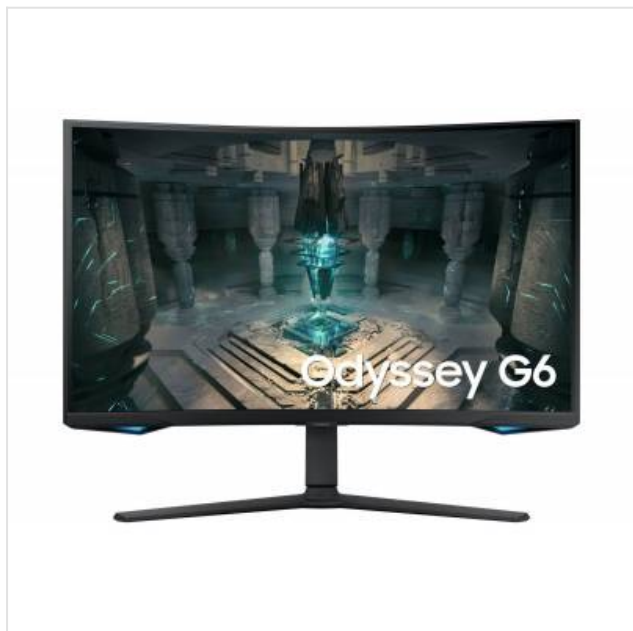

## QHD 32inch Gaming Monitor Odyssey G6 Samsung

Categorie:  
Merk: Samsung  
Model: LS32BG650

699,00€