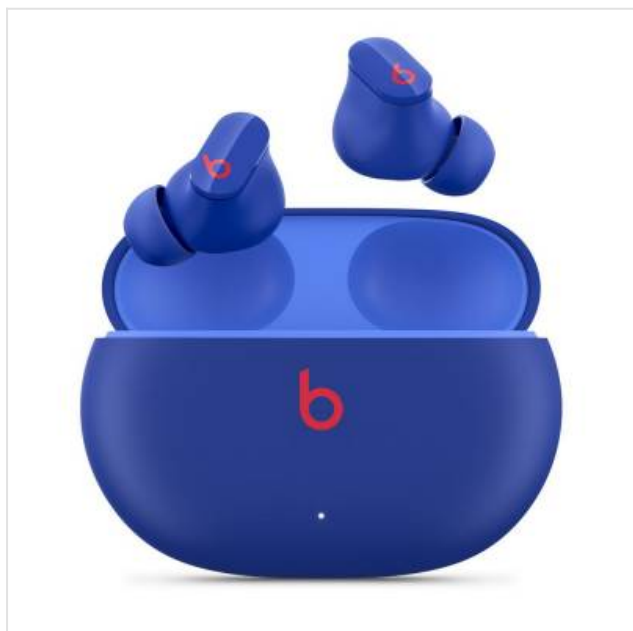

Beats Studio Buds Draadloze ruisonderdrukkende oortjes Oceaanblauw Apple

Categorie: Hoofdtelefoon
Merk: Apple
Model: MMT73ZM/A

189,95€

OMSCHRIJVING

Gedreven door premium geluid

Beats is ontstaan om muziek te laten klinken zoals de artiesten die hebben bedoeld. Beats Studio Buds zijn ontworpen om met een aangepast akoestisch platform een krachtig, uitgebalanceerd geluid te creëren. Onze eigen dual-element driver met membraan bevindt zich in een behuizing van twee kamers, wat zorgt voor een uitstekende stereoscheiding. Een geavanceerde digitale processor optimaliseert de audioprestaties voor volume en helderheid en zorgt tegelijkertijd voor een optimale ruisonderdrukking. Het resultaat? Een meeslepend geluid, precies zoals het klinkt in de muziekstudio. Geluid waar je niet genoeg van krijgt.