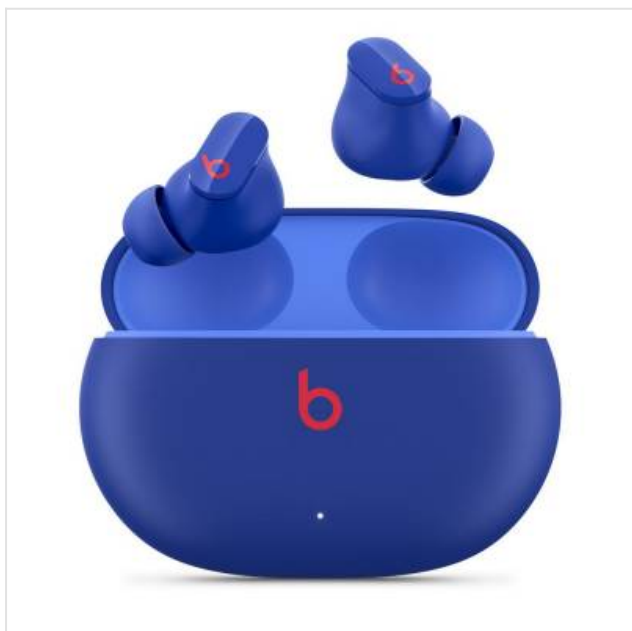

## Beats Studio Buds Draadloze ruisonderdrukkende oortjes Oceaanblauw Apple

Categorie: Hoofdtelefoon  
Merk: Apple  
Model: MMT73ZM/A

189,95€