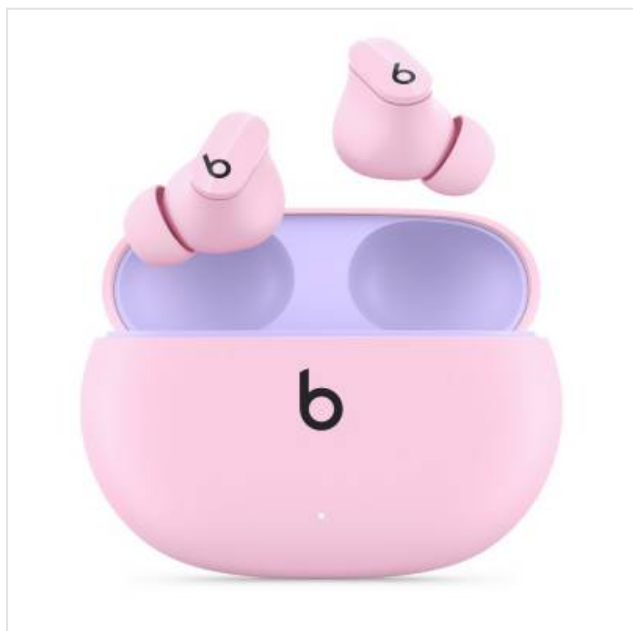

Beats Studio Buds Draadloze ruisonderdrukkende oortjes Zachtroze Apple

Categorie: Hoofdtelefoon
Merk: Apple
Model: MMT83ZM/A

189,95€

OMSCHRIJVING

Gedreven door premium geluid

Beats is ontstaan om muziek te laten klinken zoals de artiesten die hebben bedoeld. Beats Studio Buds zijn ontworpen om met een aangepast akoestisch platform een krachtig, uitgebalanceerd geluid te creëren. Onze eigen dual-element driver met membraan bevindt zich in een behuizing van twee kamers, wat zorgt voor een uitstekende stereoscheiding. Een geavanceerde digitale processor optimaliseert de audioprestaties voor volume en helderheid en zorgt tegelijkertijd voor een optimale ruisonderdrukking. Het resultaat? Een meeslepend geluid, precies zoals het klinkt in de muziekstudio. Geluid waar je niet genoeg van krijgt.

Een oortje voor elk oor

Dankzij de zachte siliconen oortips (klein, medium en groot) zitten je oortjes altijd als gegoten. Ze sluiten perfect aan, waardoor je nog meer opgaat in de muziek. De verschillende maten bieden je comfort, stabiliteit en het vertrouwen dat de oortjes goed blijven zitten. Beats Studio Buds hebben een strak, compact in-ear ontwerp dat nooit uit de toon valt. De bijpassende oplaadcase heeft een rond en slank ontwerp, waardoor je 'm gemakkelijk in je broekzak of tas doet. Maar het wordt nog beter. De oortjes voldoen namelijk aan de IPX4-norm, wat betekent dat ze zweet- en waterbestendig zijn.⁴

Beschermingsklasse (IP) IPX4
Gewicht 48 g
Kleur Roze
Kleur/Stijl Zachtroze

Gebruiksgemak

Waterbestendig 

Stroom

Batterijduur met oplaadcase 24 uur
Batterijtechnologie Lithium-ion
Maximale batterijduur 8 uur