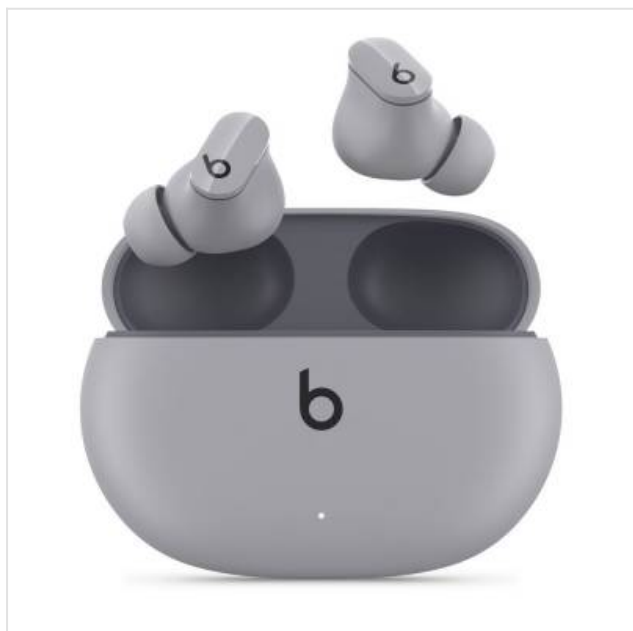

## Beats Studio Buds Draadloze ruisonderdrukkende oortjes Stormgrijs Apple

Categorie: Hoofdtelefoon  
Merk: Apple  
Model: MMT93ZM/A

189,95€