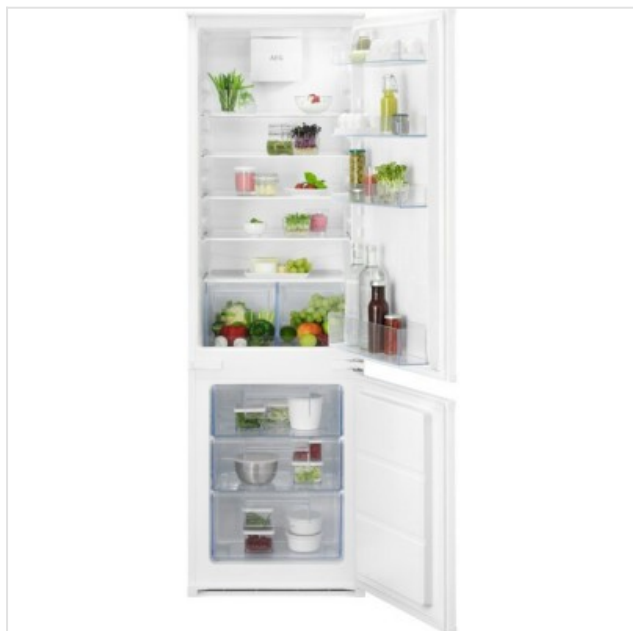

OSC5D181ES AEG

Categorie: Koelkast inbouw
Merk: AEG
Model: OSC5D181ES

899,00€

OMSCHRIJVING

Combi bottom, 178 cm, elektronisch, LowFrost, DynamicAir, schuiftechniek

ColdSense beschermt voedingswaren door de temperatuur snel te herstellen