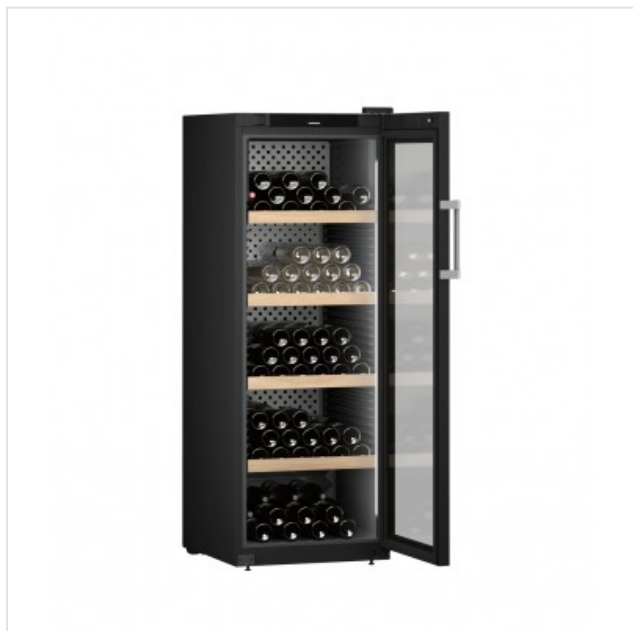

WPbli 5031-20 GrandCru Selection Liebherr

Categorie: Wijnkast vrijstaand
Merk: Liebherr
Model: WPbli 5031-20

1.999,00€

OMSCHRIJVING

Deze elegante zwarte wijnbewaarkast is, met een temperatuurbereik van +5°C tot +20°C, geschikt alle wijnen. De temperatuur en de luchtvochtigheid (tussen 50% en 80%), zijn via het Touch & Swipe display óf met de app in te stellen. De Light Column verlicht de wijnen op ieder niveau in het apparaat waardoor uw wijnen goed zichtbaar zijn. Ook wanneer de zelfsluitende deur met triple veiligheidsglas gesloten is. Het temperatuuralarm, het FreshAir filter en de trillingsarme ophanging van de compressor zorgen ervoor dat uw wijn in alle rust kan rijpen.

SPECIFICATIE

Algemeen

Aantal flessen (0,75 L)	196
Koelmiddel	R600a
Type wijnkast	Wijnbewaarkast

Energieverbruik

Energieklasse	F
Geluidsniveau	38 dB(A)
Geluidsniveau-klasse	C
Jaarlijks elektrisch	111 kWh

Bovenstaande informatie is uitsluitend informatief/indicatief en aan wijziging onderhevig

MA	13u - 18u
DI	9u tot 18u
WOE	9u tot 18u
DO	9u tot 18u

VRIJ	9u tot 18u
ZAT	10u tot 18u
ZON	GESLOTEN

verbruik

Fysieke kenmerken

Breedte	59,7 cm
Diepte	76,3 cm
Hoogte	168,4 cm
Ingebouwde LED verlichting	
Kleur	Zwart
Klimaatklasse	SN (10-32°C), ST (16-38°C)
Materiaal	Roestvrij staal (RVS)