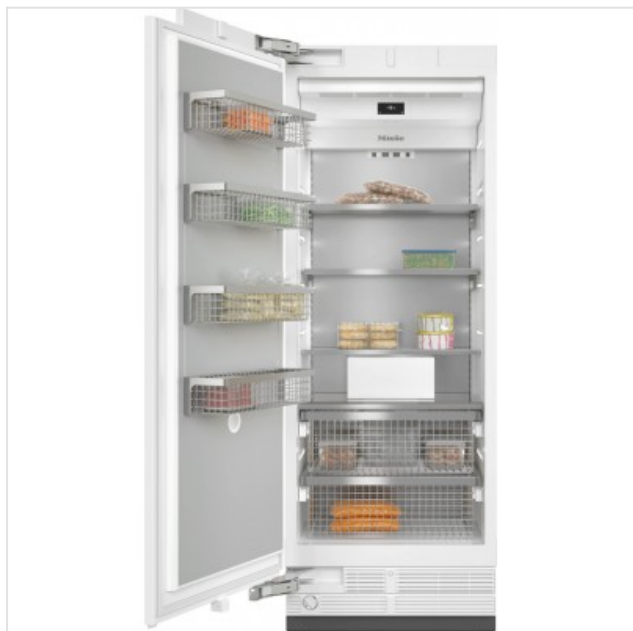

## F 2812 Vi left Miele

Categorie: Diepvriezer inbouw  
Merk: Miele  
Model: 11504030

9.399,00€

### OMSCHRIJVING

MasterCool-diepvriezer voor topdesign en -techniek in groot formaat.

- Comfortabele ondersteuning bij het openen van de deur: Push2open
- Goed verlichte binnenruimte dankzij LED-elementen: BrilliantLight
- Verse ijsblokjes met de IceMaker met verswateraansluiting
- Comfortabele bediening dankzij gekleurd touchscreen MasterSensor