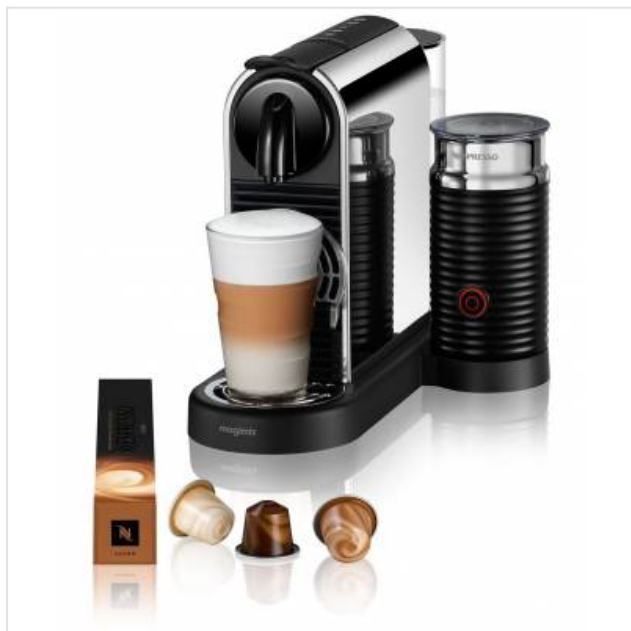

Magimix M900 Citiz & Milk Platinum Chroom Nespresso

Categorie: Koffiemachines
Merk: Nespresso
Model: 11716B

275,99€

OMSCHRIJVING

De CitiZ Platinum & milk koffiemachine van Nespresso, laat je kiezen uit verschillende soorten koffies en melkrecepten met één druk op de knop.

Wandel maar eens langs de wolkenkrabbers om te zien waar dit iconische Nespresso-design vandaan komt. Met haar roestvrijstalen afwerking geeft deze machine glans aan iedere keuken. De tijdloze touch van retro-moderne elegantie geeft jouw koffiebeleving extra klasse.

Omdat kwaliteit voor een belangrijk deel wordt bepaald door gebruiksgemak. Vijf knoppen laten je kiezen tussen verschillende koffies, van espresso tot americano, en melkrecepten. Met de ingebouwde Aeroccino3 heb je warm melkschuim binnen handbereik voor een heerlijke cappuccino of latte macchiato. En dan is er ook nog de heetwater-optie. Of het nu alleen voor jezelf is, voor je familie, vrienden of andere gasten.