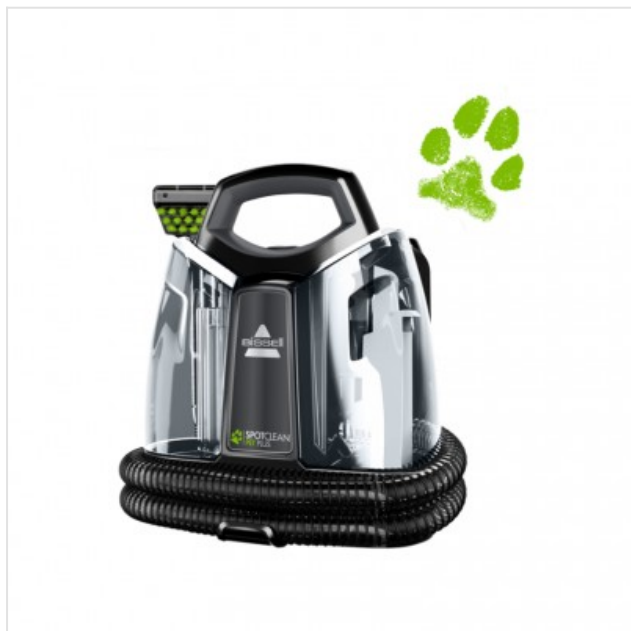

## Spotclean Pet plus Bissell

Categorie:  
Merk: Bissell  
Model: B37241

199,99€

### OMSCHRIJVING

Wees klaar voor onverwachte viezigheid en langdurige geurtjes met het gemak van de BISSELL SpotClean Pet Plus. Effectief overall vlekken verwijderen met water, BISSELL-schoonmaakmiddel en krachtig zuigende, speciale schoonmaakinstrumenten.

Wees klaar voor onverwachte viezigheid en langdurige geurtjes met het gemak van de BISSELL SpotClean Pet Plus. Effectief overall vlekken verwijderen met water, BISSELL-schoonmaakmiddel en krachtig zuigende, speciale schoonmaakinstrumenten. SpotClean Pet Plus met zijn extra lange slang van 2,2 m is gemakkelijk mee te nemen naar moeilijk bereikbare plaatsen, zodat u vlekken kunt verwijderen op plekken die veel gebruikt worden, zoals tapijten, vloerkleden en trappen, tot allerlei soorten zachte oppervlakken, banken, auto-interieurs en meer. Dit compacte apparaat maakt gebruik van twee reservoirs, bedoeld om schoon water en schoonmaakmiddel en vuil water van elkaar te scheiden, zodat u zeker weet dat u nooit reinigt met vuil water. De hardnekkige vlekken tool van 8 centimeter werkt op alledaagse vlekken door ze los te weken en 'op te tillen'. De vlekken vanger sproeit, schrobt en zuigt extra vuile, extra stinkende rommel op en houdt ze in het instrument vast en buiten het apparaat. Gebruik het HydroRinse-instrument om de machine na gebruik makkelijk schoon te maken. Bovendien draag je met elke aankoop bij aan een beter leven voor een ander huisdier. BISSELL steunt met trots de BISSELL Pet Foundation® en hun missie om dakloze huisdieren

### Stroom

Vermogen 330 W