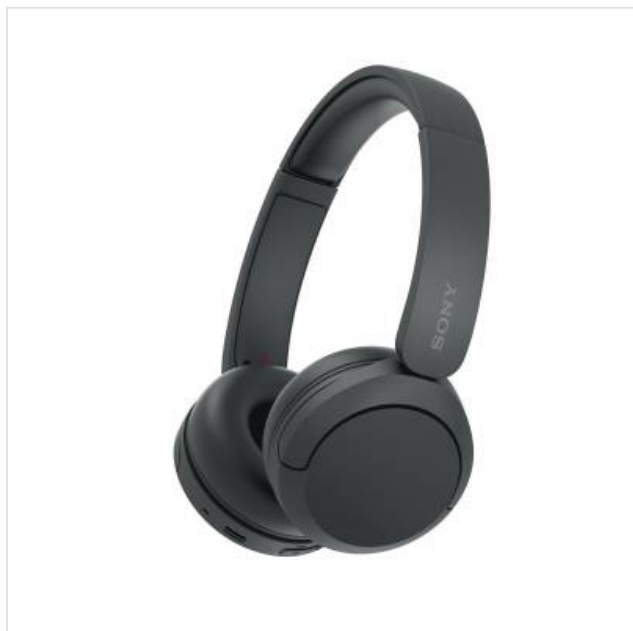

Draadloze koptelefoon on ear WH-CH520 zwart Sony

Categorie: Hoofdtelefoon
Merk: Sony
Model: WHCH520B.CE7

44,99€

OMSCHRIJVING

Een luisterervaring, speciaal voor jou

De Digital Sound Enhancement Engine (DSEE) herstelt de harmonie en levendigheid die verloren gaat bij gewone muziekcompressie voor authentiekere prestaties. Je kunt muziek zelfs aanpassen aan je eigen smaak met de EQ-instellingen in de Sony | Headphones Connect-app voor een gepersonaliseerde luisterervaring.

Een batterij die dagenlang meegaat

Dankzij de batterijduur van 50 uur kun je naar je favoriete muziek luisteren zonder dat je je druk hoeft te maken over je batterij. En als hij toch bijna leeg is, kun je met drie minuten opladen weer 1,5 van je muziek genieten.

MA	13u - 18u
DI	9u tot 18u
WOE	9u tot 18u
DO	9u tot 18u

VRIJ	9u tot 18u
ZAT	10u tot 18u
ZON	GESLOTEN

Multipoint-verbinding

Deze Bluetooth®-koptelefoon kan met twee Bluetooth-apparaten tegelijk worden gekoppeld. Als je wordt gebeld, herkent je koptelefoon op welk apparaat de oproep binnenkomt en maakt automatisch verbinding met het juiste apparaat.

Ontworpen om de hele dag comfortabel te dragen

Het design is niet alleen stijlvol, maar is ook gemaakt met gebruiksgemak in gedachten. Dankzij de lichte constructie en draaibare oorschelpen kun je de koptelefoon makkelijk op en af doen en dankzij de verstelbare hoofdband, het kussen en zachte oorkussens draag je deze koptelefoon de hele dag comfortabel.