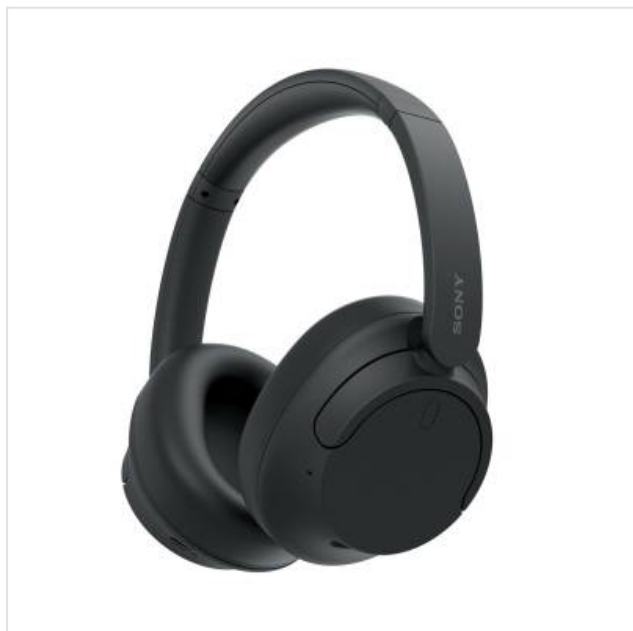

## Draadloze koptelefoon WH-CH720N Zwart Sony

Categorie: Hoofdtelefoon  
Merk: Sony  
Model: WH-CH720NB.CE7

89,99€

### OMSCHRIJVING

Dual Noise Sensor-technologie en een geïntegreerde processor V1 tillen Noise Cancelling naar een hoger niveau. Je kunt je nu afsluiten van de wereld om je heen en je helemaal laten meeslepen in je muziek.

#### **Blijft lekker zitten, hoelang je ook luistert**

Of je nu vanuit huis werkt of wat zit te relaxen met je favoriete content, de WH-CH720N heeft een ergonomische vormgeving, is licht en comfortabel. Dankzij de batterijduur van maximaal 35 uur kun je de koptelefoon langer aaneengesloten dragen.