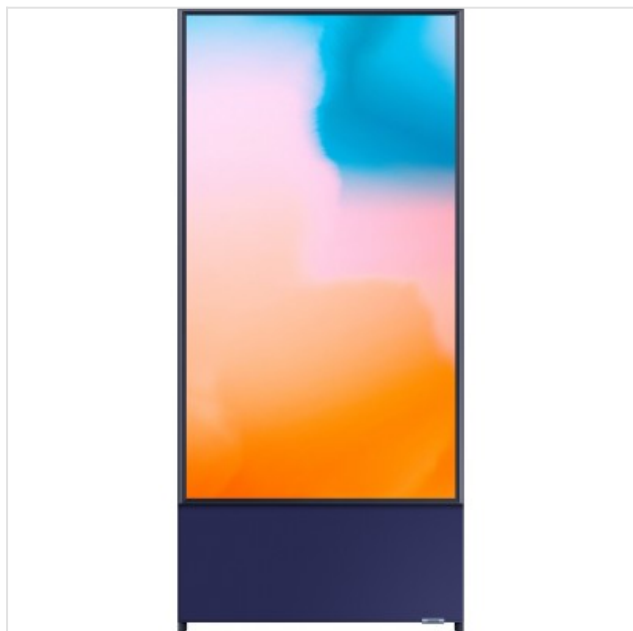

The Sero 43inch QLED 4K Smart TV (2023) Samsung

Categorie: Televisie
Merk: Samsung
Model: QE43LS05BGUXXN

1.599,00€

OMSCHRIJVING

Mobile entertainment, better on TV

Een TV die zich aanpast aan jouw content

Scherf geoptimaliseerd voor mobiele content

Omdat je het scherm van The Sero horizontaal en verticaal kunt draaien, geniet je nog meer van al je mobiele content.

Krachtig, kamervullend geluid

Hoogwaardig 4.1-kanaals 60W speakersysteem

Stream je favoriete afspeellijsten van je smartphone naar de krachtige 4.1-kanaalse 60W speakers van The Sero voor een ongelooflijk meeslepend geluid.

The Sero in vertical mode is on display next to a sofa.

Een scherm dat net zo uniek is als je eigen stijl

Dynamisch ontwerp, eindeloze mogelijkheden

Dankzij zijn elegante en minimalistische look in navy blue is The Sero een ruimtebesparende, stijlvolle toevoeging aan elk interieur.