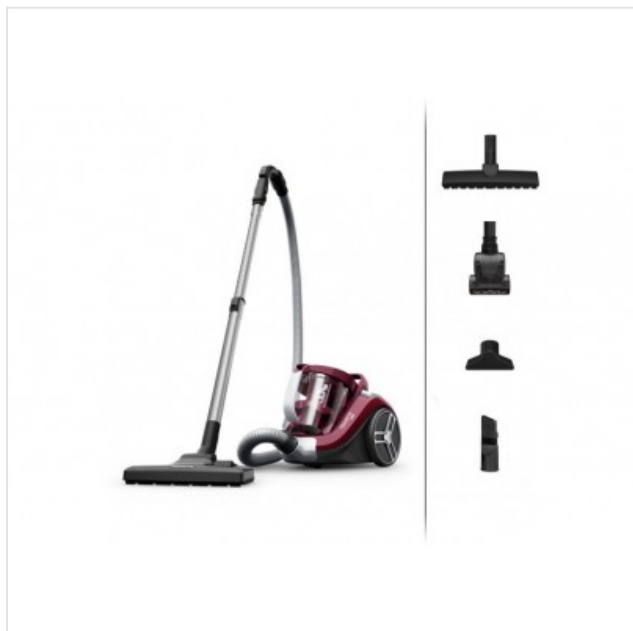

## RO4B63EA Rowenta

Categorie: Stofzuiger  
Merk: Rowenta  
Model: RO4B63EA

179,99€

## OMSCHRIJVING

Rowenta Compact Power XXL RO4B63 Stofzuiger zonder zak. Maximaal ingangsvermogen: 900 W. Soort: Cilinderstofzuiger, Soort reiniging: Droog, Stofzuigercontainer type: Zakloos, Stof capaciteit: 2,5 l. Vuilafscheidingsmethode: Filtrerend, Geluidsniveau: 75 dB. Kleur van het product: Rood