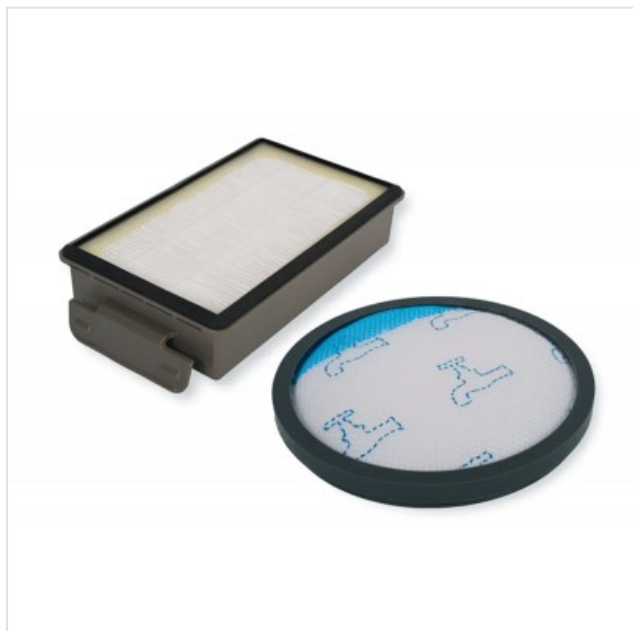

## ZR780000 Filtratiekit Rowenta

Categorie:  
Merk: Rowenta  
Model: ZR780000

17,99€

### OMSCHRIJVING

Een doeltreffende filtratie voor uw dagelijkse behoeften. Kan tot 99,98% van de fijne stofdeeltjes filteren.

- De kit bevat 2 filters:
- **Wasbare filter voor de motor**
- Deze biedt extra filtratieniveaus en voorkomt dat fijn stof de motor bereikt en beschadigt. Was de filter minstens één keer per maand. Vervang de filter één keer per jaar om de hoge prestaties te behouden.
- **EPA-filter voor een uitstekende filtratie (filter na de motor)**
- De kit bevat 1 afvoerfilter. Zelfs het fijnste stof wordt door de filter tegengehouden, voordat de lucht in de kamer wordt geblazen. De lucht in de kamer blijft schoon, zuiver en stofvrij. Reinig de filter één keer per maand en vervang hem één keer per jaar om de hoge prestaties te behouden!