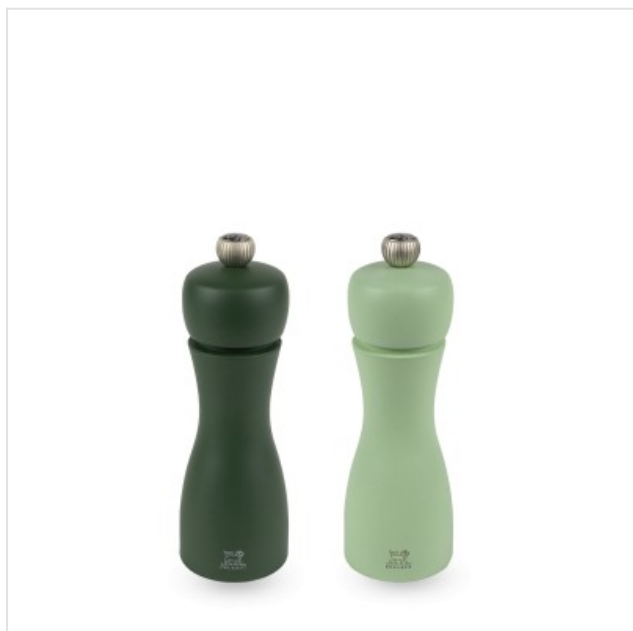

Tahiti Duo Manuele duo peper - en zoutmolen uit hout, 15 cm Water / Groen Peugeot

Categorie:
Merk: Peugeot
Model: 2/42950

67,90€

OMSCHRIJVING

Dit manuele peper- en zoutstel in bij elkaar passende natuurlijke kleuren is geïnspireerd op de zachtheid van de natuur. De pepermolen is gehuld in donkergroen en de zoutmolen in lichtgroen, zodat je ze makkelijk kan onderscheiden

Het peper- en zoutduo Tahiti brengt een ode aan de natuur met een elegante uitvoering in natuurlijke trendkleuren. Mosgroen voor peper en muntgroen voor zout maken het makkelijk om de molens te onderscheiden. De peper- en zoutmolens Tahiti zijn gemaakt in Frankrijk en uitgerust met een maalwerk met levenslange garantie. Met de knop met P- of S-markering pas je moeiteloos de maalgraad aan.

SPECIFICATIE

Algemeen

Elektrisch

Fysieke kenmerken

Kleur

Groen

Materiaal

HOUT