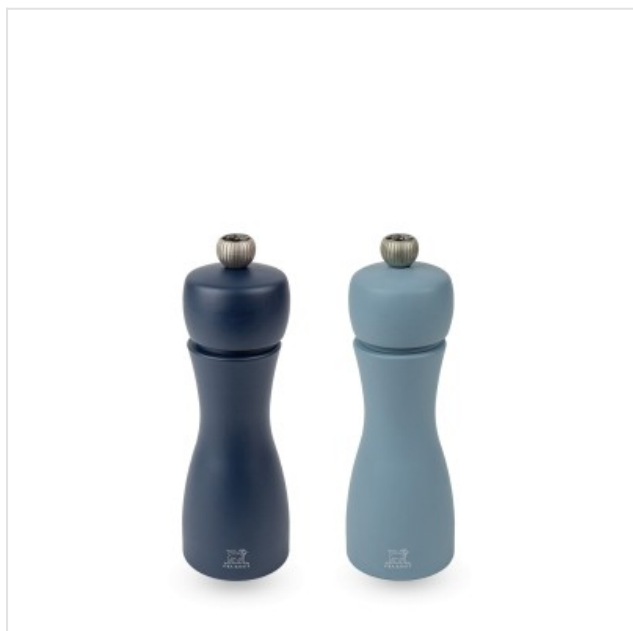

## Tahiti duo Manuele peper - en zoutmolen uit hout, 15 cm Lucht /Blauw Peugeot

Categorie:  
Merk: Peugeot  
Model: 2/42967

67,90€

### OMSCHRIJVING

Deze set manuele molens van Franse makelij heeft een zachte, harmonieuze uitstraling dankzij de combinatie van blauwtinten. De pepermolen herken je aan de intense diepblauwe kleur, terwijl de zoutmolen is uitgedost in een zachtere azuurblauwe tint.

Het iconische peper- en zoutstel Tahiti met zijn elegante, slanke silhouet is nu verkrijgbaar in trendy, eigentijdse blauwtinten. Dankzij de kleurschakeringen houd je de molens makkelijk uit elkaar: licht voor zout, en donker voor peper. Een duo dat prachtig zal staan op je eettafel. Beide Tahiti molens zijn uitgerust met een stalen maalwerk van Peugeot, met levenslange garantie.