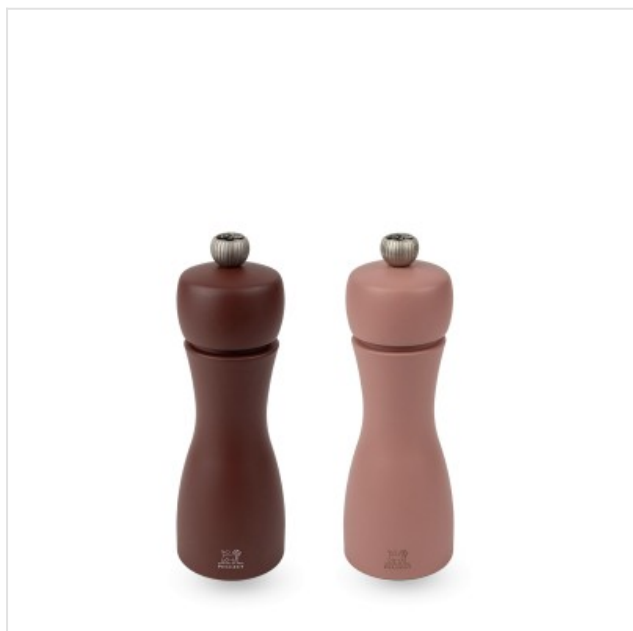

Tahiti Duo Manuele duo peper - en zoutmolen uit hout, 15 cm Aarde / Kastanje Peugeot

Categorie:
Merk: Peugeot
Model: 2/42981

67,90€

OMSCHRIJVING

Dit peper- en zoutstel is uitgedost in sobere, natuurlijke kleuren. Het duo Tahiti wordt gemaakt in Frankrijk en brengt een ode aan de aarde met zijn neutrale bruin- en okertinten.

Dit harmonieuze duo wordt gekenmerkt door zijn stijlvolle, verfijnde aardekleuren. De molens zijn gemaakt in Frankrijk en vervaardigd uit beukenhout van lokale, PEFC-gecertificeerde bossen. Ze zijn afgewerkt met een knop om de maalgraad te regelen. Met hun levenslange garantie op het maalwerk en tijdloze kleuren bezorgt dit prachtige duo je gegarandeerd jarenlang plezier.

- Made in France
- PEFC-hout uit Franse bossen, wateroplosbare lak
- Levenslange garantie op het maalwerk
- 5 jaar garantie op de molens
- Pepermolen: voor het malen van zwarte, witte, groene en rode peper, roze peper (max. 15% van de pepermelange) en korianderzaad
- Zoutmolen: voor het malen van droge zoutkristallen (steenzout) tot 4 mm Niet gebruiken voor vochtig

Fysieke kenmerken

Breedte 15 cm
Kleur Bruin
Materiaal HOUT

Bovenstaande informatie is uitsluitend informatief/indicatief en aan wijziging onderhevig

MA 13u - 18u
DI 9u tot 18u
WOE 9u tot 18u
DO 9u tot 18u