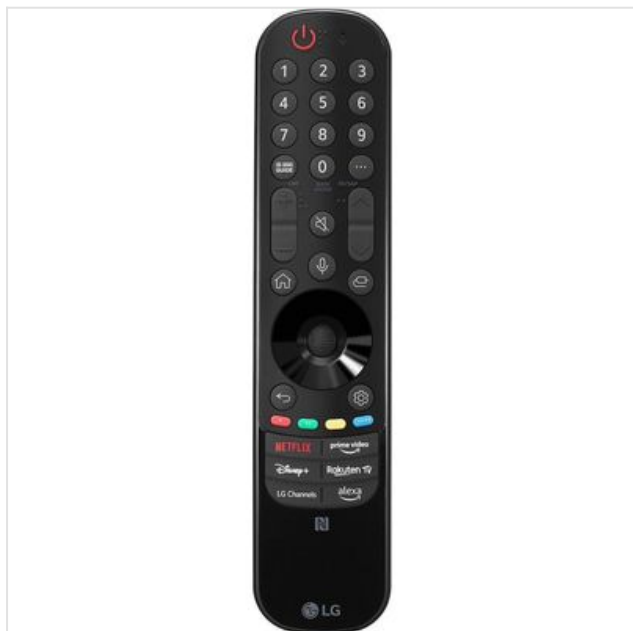

Magic Remote afstandsbediening LG Electronics

Categorie: Afstandsbediening
Merk: LG Electronics
Model: MR23GN

49,00€

OMSCHRIJVING

De LG Magic Remote is een geavanceerde afstandsbediening die het bedienen van je LG OLED of UHD 4K televisie naar een hoger niveau tilt. Met intelligente functies en intuïtieve bediening biedt deze originele LG afstandsbediening een ongeëvenaarde gebruikerservaring.

Belangrijkste Onderscheidingen en Extra Functies:

Universal Remote met Toetsenbord: Bedien niet alleen je televisie, maar ook andere apparaten met het handige toetsenbord op deze afstandsbediening.

Intelligente Spraakherkenning: Met de intelligente spraakherkenningstechnologie kun je eenvoudig commando's geven en je televisie bedienen met je stem.

Kenmerken en Specificaties:

- Universele afstandsbediening met toetsenbord
- Intelligente spraakherkenning
- Muisachtige aanwijzer en wielbediening
- NFC-technologie voor eenvoudige verbinding
- Kleur: Zwart
- Compatibiliteit met LG OLED-modellen: G3, C3, B3 series
- Compatibiliteit met LG UHD 4K-modellen: UR90, UR80, UQ75, UQ80 series
- Afmetingen (B x D x H): 1,23" x 7,52" x 1,27"
Gewicht 0.26KG
- Functies: Drag & Drop, Intelligente spraakherkenning, Toetsenbord, Aanwijzer, Universele afstandsbediening, Wiel