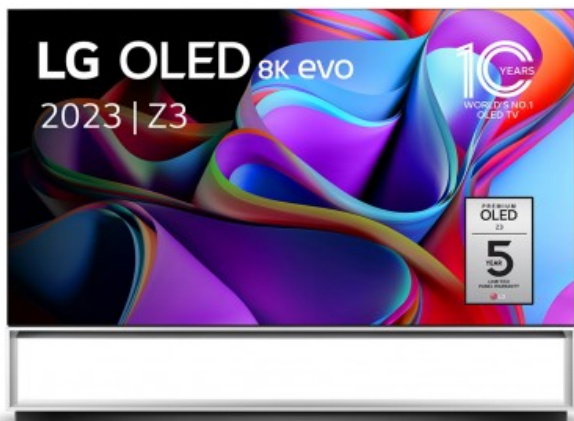

OLED88Z39LA SIGNATURE OLED 8K Z3 88 inch Smart TV 2023 LG Electronics

Categorie: Televisie
Merk: LG Electronics
Model: OLED88Z39LA

18.639,00€

OMSCHRIJVING

LG OLED evo. De pionier van een definitief decennium.

Wat maakt de LG OLED evo tot het hoogtepunt van 's werelds nummer 1 in OLED-tv's? Iconische primeurs met verleidelijke vormgeving? die je verbeelding uitdagen. Een helder, gedurfd beeld², zo realistisch dat je het gevoel hebt deel uit te maken van de scène. Geavanceerde technologie¹ die zich voortdurend ontwikkelt en verfijnt hoe je tv ervaart. En vertrouwen waardoor we 5 jaar garantie kunnen bieden³.