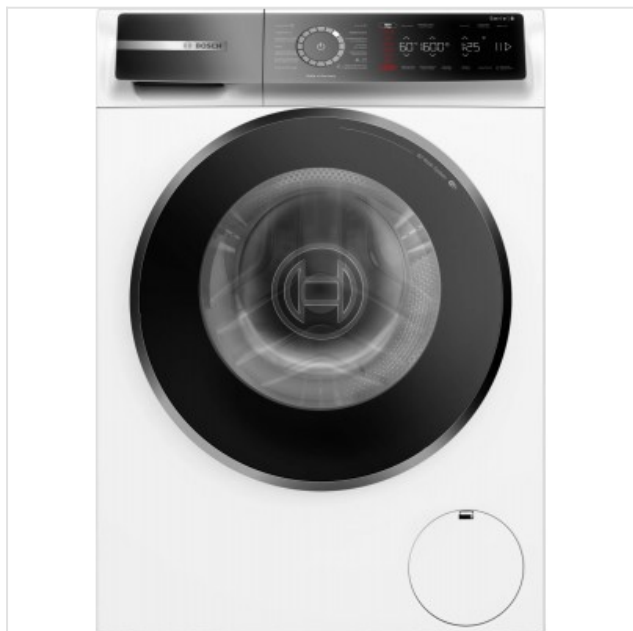

WGB25604FG Bosch

Categorie: Wasmachine
Merk: Bosch
Model: WGB25604FG

4 2 4 2 0 0 5 3 9 7 1 8 1

4 242005 397181 >

1.289,99€

OMSCHRIJVING

- Home Connect: huishoudelijke apparaten toestellen met slimme connectiviteit voor een eenvoudiger dagelijks leven.
- 4D Wash System: uiterst doeltreffende penetratie van water en wasmiddel voor vlekkeloze resultaten.
- Het SpeedPerfect-programma zorgt voor een perfect propere was, tot 65% sneller.
- AntiVlekken: verwijdert 16 hardnekkige vlekken zonder extra voorbehandeling.
- Bijvul-functie: ben je een hemd in de wasmachine vergeten steken? Geen probleem! Je kunt het nu makkelijk aan je was toevoegen.