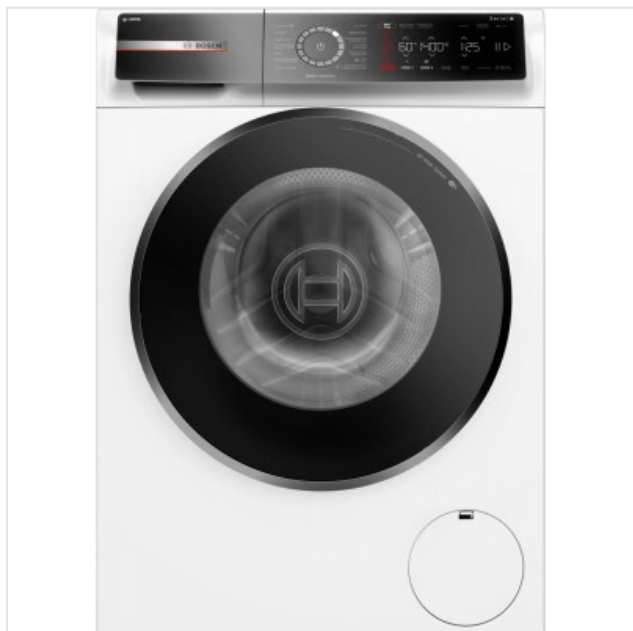

WGB244A4FG Bosch

Categorie: Wasmachine
Merk: Bosch
Model: WGB244A4FG

1.049,00€

OMSCHRIJVING

- i-DOS: meet automatisch de juiste hoeveelheid wasmiddel en water.
- Home Connect: huishoudelijke apparaten toestellen met slimme connectiviteit voor een eenvoudiger dagelijks leven.
- Beste energielabel A: en zelfs 20% efficiënter in het besparen van energie.
- Het SpeedPerfect-programma zorgt voor een perfect propere was, tot 65% sneller.
- AntiVlekken: verwijdert 16 hardnekkige vlekken zonder extra voorbehandeling.