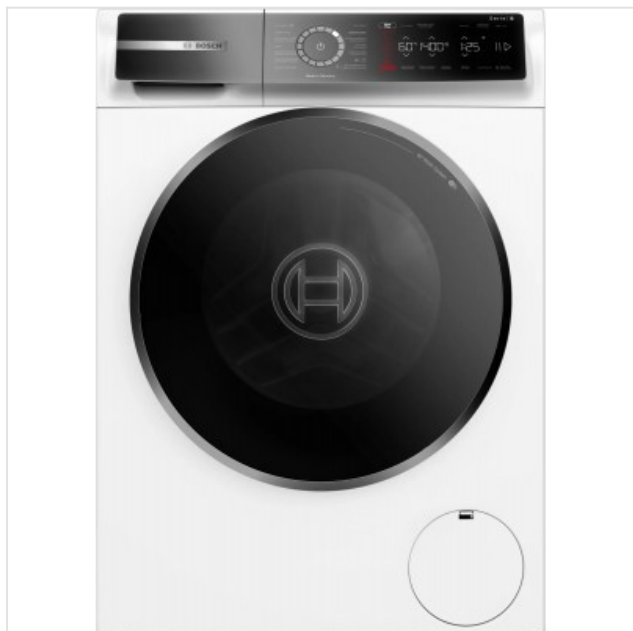

WGB2440PFG Bosch

Categorie: Wasmachine
Merk: Bosch
Model: WGB2440PFG

1.189,00€

OMSCHRIJVING

9 kg, 1400 tr/min., EcoSilence Drive, 4D Wash, Vapeur, high display LED, LED light, SpeedPerfect, Aqua Protection Plus

Minder kreuken en strijkwerk

Iron Assist van Bosch voegt natuurlijke stoom toe aan het droogprogramma. De functie stoomt kleding gedurende 20 minuten en vermindert kreuken tot 50%*. Resultaat: de was is merkbaar gladder én een stuk eenvoudiger om te strijken. *Test nr. E-0323-PT-22 van het Deutschen Institute für Textil- und Faserforschung Denkendorf (DITF) van 12.07.22, met betrekking tot de kreukvermindering van katoenen kledingstukken (T-shirts en overhemden) in het Iron Assist-programma - volgens DIN EN ISO 15487 in vergelijking met niet met Iron Assist behandeld textiel.