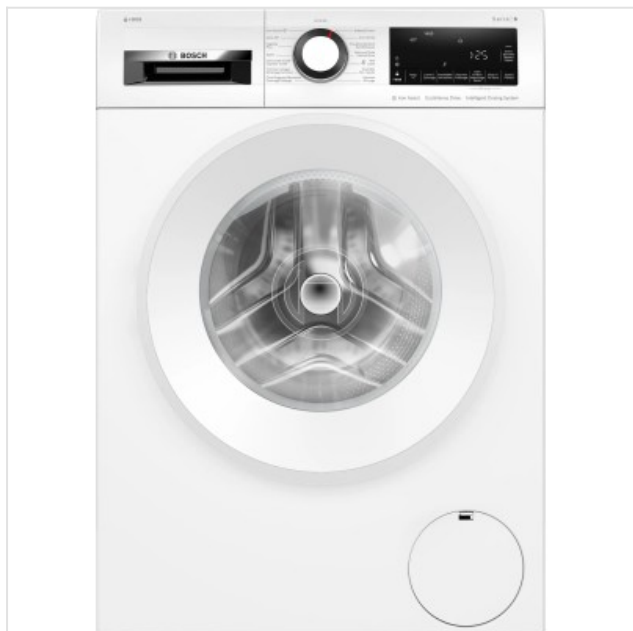

WGG244F0FG Bosch

Categorie: Wasmachine
Merk: Bosch
Model: WGG244F0FG

969,00€

OMSCHRIJVING

- i-DOS: meet automatisch de juiste hoeveelheid wasmiddel en water.
- Het SpeedPerfect-programma zorgt voor een perfect propere was, tot 65% sneller.
- AntiVlekken optie: verwijdert op betrouwbare wijze vier veelvoorkomende vlekken.
- Bijvul-functie: ben je een hemd in de wasmachine vergeten steken? Geen probleem! Je kunt het nu makkelijk aan je was toevoegen.
- EcoSilence Drive™: stille en energiezuinige motor, met 10 jaar garantie.