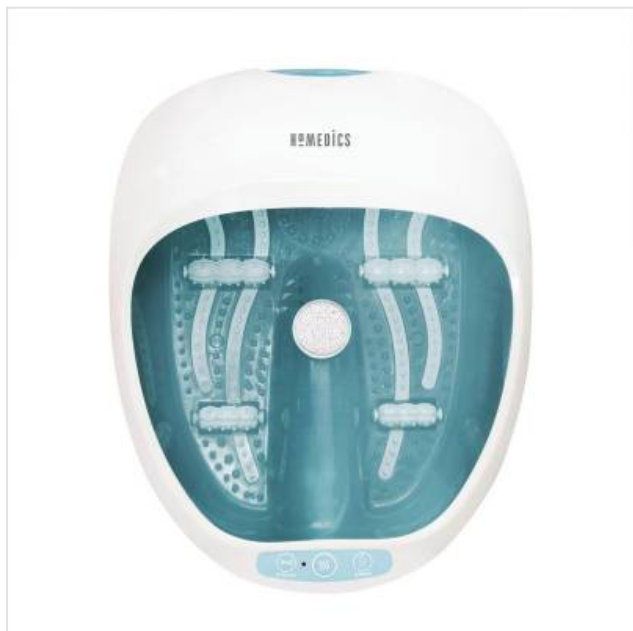

FS250 Luxe Voetenbad met Warmtefunctie Homedics

Categorie:
Merk: Homedics
Model: HOF5-250

89,99€

OMSCHRIJVING

Herleef en herstel uw pijnlijke voeten met de **HoMedics Luxury Foot Spa with Heater**. Ruim ontworpen, past deze foot spa comfortabel tot maat 12 en maat 47. Deze foot spa is uitgerust met Acu-nodes die de acupressuurpunten op de voetzool stimuleren en 2 verwisselbare puimstenen, Coarse voor exfoliatie en Smooth voor het polijsten van de huid.

Belangrijkste kenmerken:

- Verdubbel de bubbels - 4 bubbelstroken voor meer bubbels
- 2 pedicure-opzetstukken - Puimsteen en massageroller
- Ergonomische hoekbasis voor een comfortabelere massage
- 4 verwijderbare acunode-massagerollen
- Warmhoudfunctie
- Geschikt voor grotere voeten - past tot maat US 12 (maat 47)
- Makkelijk te schenken waterspruit

Bovenstaande informatie is uitsluitend informatief/indicatief en aan wijziging onderhevig

MA 13u - 18u
DI 9u tot 18u
WOE 9u tot 18u
DO 9u tot 18u

VRIJ 9u tot 18u
ZAT 10u tot 18u
ZON GESLOTEN

De zachte bubbels zijn ontworpen om uw overwerkte voeten te kalmeren, waardoor het een luxe manier is om thuis achterover te leunen en te ontspannen. Met de vibratiemassagefunctie kunt u genieten van een verkwikkende massage om de bloedsomloop te stimuleren. De ingebouwde verwarming zorgt ervoor dat de temperatuur tussen de 40-45 graden Celsius ligt om je voeten te kalmeren en te ontspannen. Met functies zoals bellenstrips, pedicure-opzetstuk, aanraakbediening en een maximale vullijn, kunt u er nu zeker van zijn dat u afscheid neemt van pijnlijke zolen! Met een ergonomisch gebogen basis voor superieur comfort, een schenkruit om het water gemakkelijk af te voeren en een garantie van 2 jaar, is de HoMedics Luxury Foot Spa met verwarming de perfecte aanvulling op uw levensstijl.

SPECIFICATIE

Accessoires

Puimsteen 

Functies

Aantal massagerollers 4
Bubbelfunctie 
Warmtefunctie 

Fysieke kenmerken

Gewicht 2,14 kg
Kleur Blauw

Gebruiksgemak