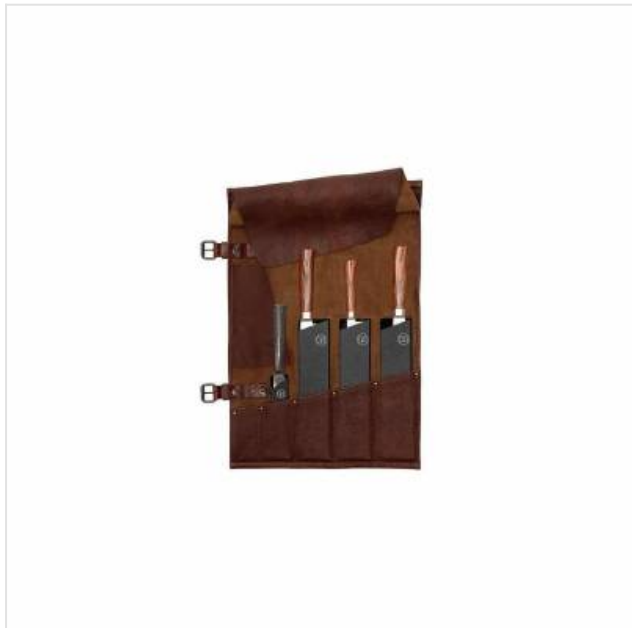

## Messenrol 5 messen runderleer Donkerbruin Witloft

Categorie:  
Merk: Witloft  
Model: WL-CK5-13

299,99€

### OMSCHRIJVING

Deze unieke messenrol is het perfecte item om je messen veilig in te vervoeren, of om je meest kostbare messen in op te bergen. Hij is gemaakt van 100% rundleer, en de vakken zijn allemaal verschillend van formaat. Zo kun je er zowel kleine als grote messen in kwijt. In deze unieke chef messenrol zijn je messen altijd beschermd!

- Gemaakt van 100% rundleer
- Draag kruislings of met de hand
- Inclusief messenhoezen/messenbeschermers (5 bij 5 vakken & 9 bij 9 vakken)