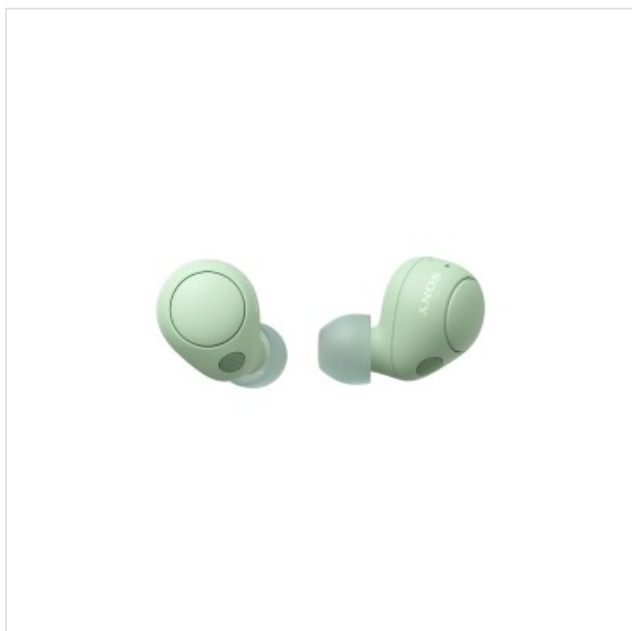

WF-C700N draadloze koptelefoon met Noise Cancelling Saliegroen Sony

Categorie: Hoofdtelefoon
Merk: Sony
Model: WFC700NG.CE7

89,99€

OMSCHRIJVING

Neem je muziek altijd met je mee

Ontdek de WF-C700N draadlozeoordopjes met Noise Cancelling.

Ontworpen voor comfort

Richt je zo lang je maar wilt op je muziek Deze kleine, lichte oordopjes hebben een ergonomisch vormgegeven oppervlak zodat ze de hele dag comfortabel gedragen kunnen worden, zelfs voor kleinere oren.

Audio

Frequentiebereik	20 - 20,000 Hz
------------------	----------------

Fysieke kenmerken

Beschermingsklasse (IP)	IPX4
Gewicht	31 g
Kleur	Groen
Kleur/Stijl	Saliegroen

Stroom

Maximale batterijduur	10 uur
Oplaadcase	
Oplaadtijd	3 min