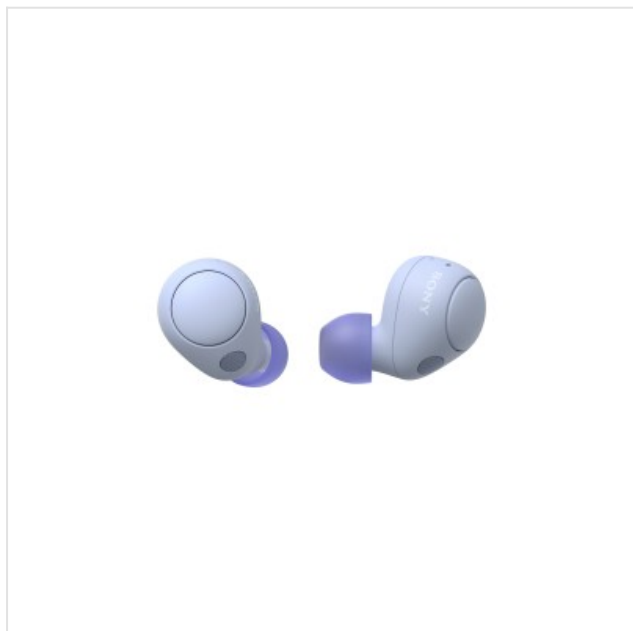

## WF-C700N draadloze koptelefoon met Noise Cancelling Lavendel Sony

Categorie: Hoofdtelefoon  
Merk: Sony  
Model: WFC700NV.CE7

89,99€