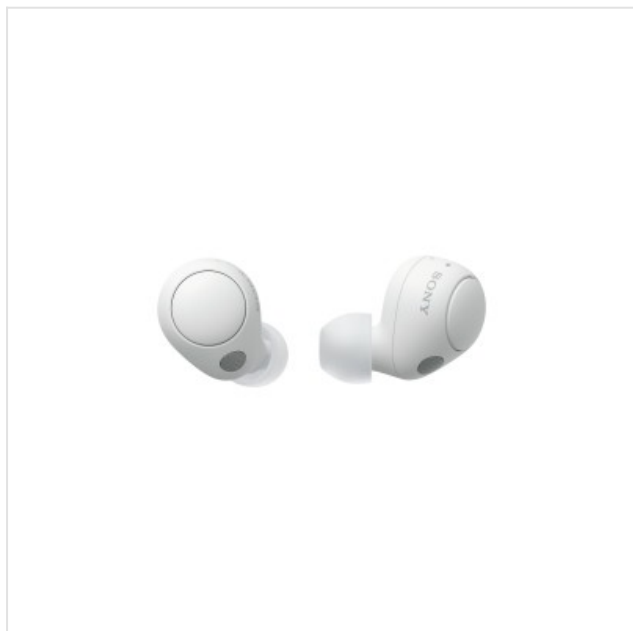

WF-C700N draadloze koptelefoon met Noise Cancelling Wit Sony

Categorie: Hoofdtelefoon
Merk: Sony
Model: WFC700NW.CE7

89,99€

OMSCHRIJVING

Neem je muziek altijd met je mee

Ontdek de WF-C700N draadlozeoordopjes met Noise Cancelling.

Ontworpen voor comfort

Richt je zo lang je maar wilt op je muziek Deze kleine, lichte oordopjes hebben een ergonomisch vormgegeven oppervlak zodat ze de hele dag comfortabel gedragen kunnen worden, zelfs voor kleinere oren.