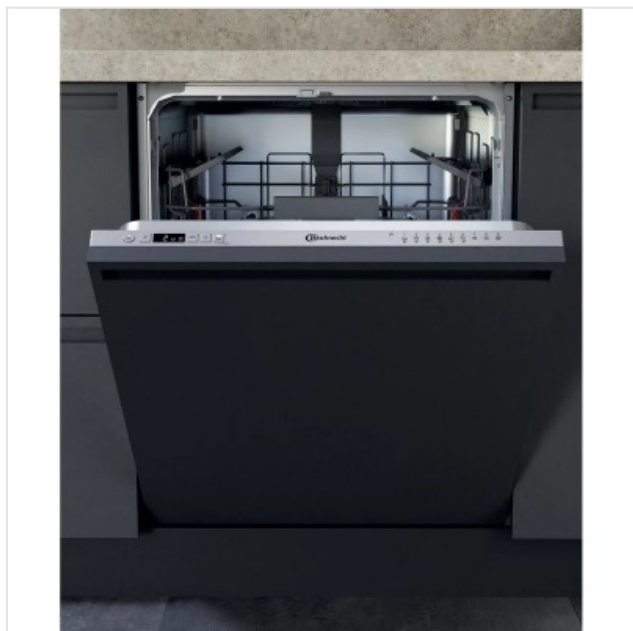

B2I HD524 AS Bauknecht

Categorie: Vaatwasser inbouw
Merk: Bauknecht
Model: B2I HD524 AS

799,00€

OMSCHRIJVING

Kenmerken van deze Bauknecht integreerbare vaatwasser: vaatwasser van standaard formaat met een capaciteit voor een groot aantal couverts. Kleur zilver. Innovatieve technologie die een extra stille werking garandeert. Optie startuitstel, zodat u het afwasprogramma kunt laten starten wanneer u het beste past. Uitstekende afwasresultaten. Uitstekende droogresultaten. Uitzonderlijk laag waterverbruik. Verstelbare voetjes voor perfecte stabiliteit op ongelijkmatige vloeren en oppervlakken.

HALVE LADING

Buitengewoon zuinig.

Optimaliseer water- en energieverbruik voor het afwassen van een kleine hoeveelheid vaat.

STARTUITSTEL

Bepaal zelf wanneer het afwasprogramma van je vaatwasser start met de praktische Startuitstelfunctie. Zo bespaar je tijd en energie.

STIL

Dankzij de Silent technologie geniet je van optimale afwasresultaten met een zeer laag geluidsniveau.

Bovenstaande informatie is uitsluitend informatief/indicatief en aan wijziging onderhevig

MA	13u - 18u
DI	9u tot 18u
WOE	9u tot 18u
DO	9u tot 18u

VRIJ	9u tot 18u
ZAT	10u tot 18u
ZON	GESLOTEN