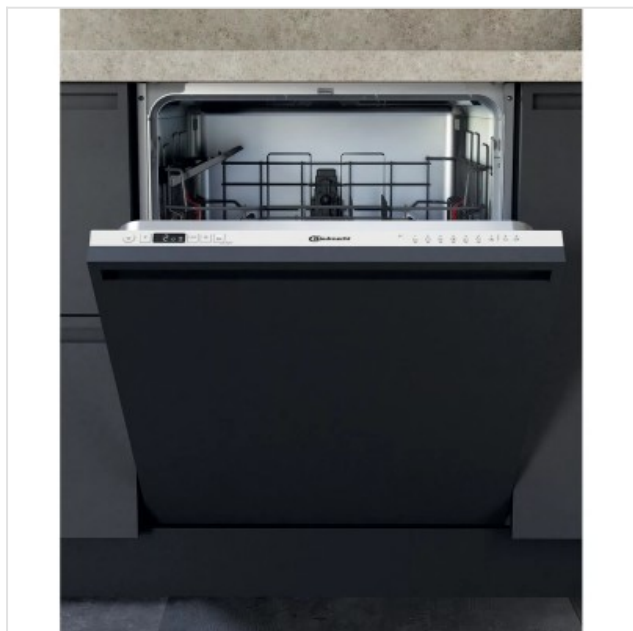

B2I HD526 A Bauknecht

Categorie: Vaatwasser inbouw
Merk: Bauknecht
Model: B2I HD526 A

749,00€

OMSCHRIJVING

Kenmerken van deze Bauknecht integreerbare vaatwasser: vaatwasser van standaard formaat met een capaciteit voor een groot aantal couverts. Kleur wit. Optie startuitstel, zodat u het afwasprogramma kunt laten starten wanneer u het beste past. Uitstekende afwasresultaten. Uitstekende droogresultaten. Uitzonderlijk laag waterverbruik. Verstelbare voetjes voor perfecte stabiliteit op ongelijkmatige vloeren en oppervlakken. Innovatief waterbeveiligingssysteem.

VRIJ	9u tot 18u
ZAT	10u tot 18u
ZON	GESLOTEN

ENERGIE-EFFICIËNTIE: E

Met energieklassen E biedt dit apparaat uitstekende resultaten op een milieuvriendelijke manier.

14 COUVERTS

Deze vaatwasser heeft ruimte voor maximaal 14 couverts.