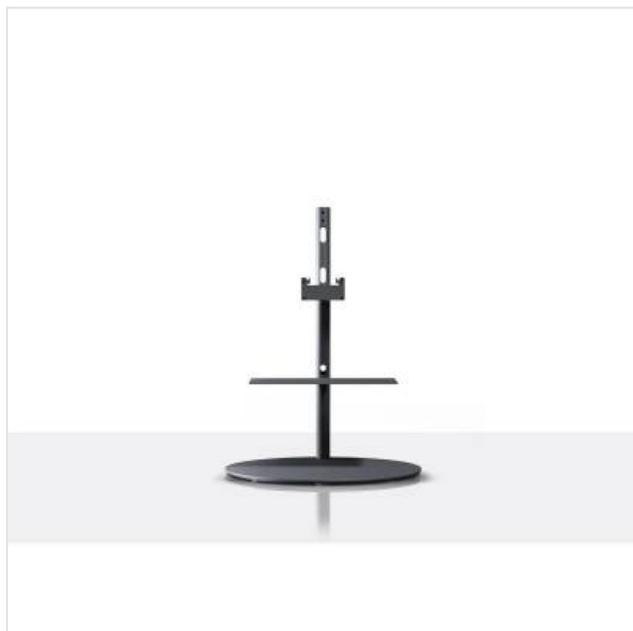

## floor stand flex 32-77 incl. EB+SB tray basalt grey Loewe

Categorie: Flatscreensteun

Merk: Loewe

Model: 60800D10

4 0 1 1 8 8 0 1 7 6 0 1 9

4 011880 176019 >

749,00€

### OMSCHRIJVING

Loewe floor stand flex 32-77 incl. EB+SB tray basalt grey

#### Algemeen

Type Vloerstandaard  
Flatscreensteun