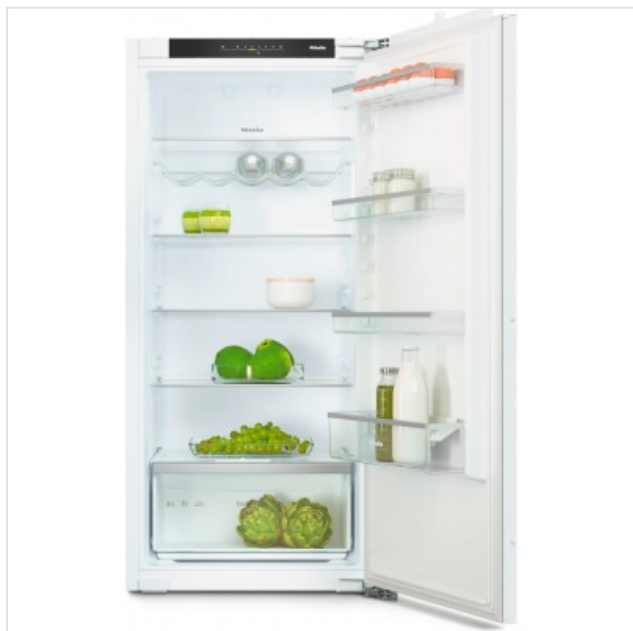

K 7327 D Miele

Categorie: Koelkast inbouw
Merk: Miele
Model: 12270610

1.149,00€

OMSCHRIJVING

Inbouw koeling ; D ; 122 cm Niche ; Deur op deur ; A ; DailyFresh ; EasyControl ; 204 L ; 29 dBA ;

Inbouwkoelkast met led-verlichting, SoftClose en SuperKoelen voor meer comfort.

- Ruime lade met verstelbare vochtigheid - DailyFresh
- Optimale en onderhoudsvrije binnenverlichting met led
- Gedempt sluiten van de deur dankzij SoftClose
- Snel koelen van voedingsmiddelen dankzij automatisch SuperKoelen