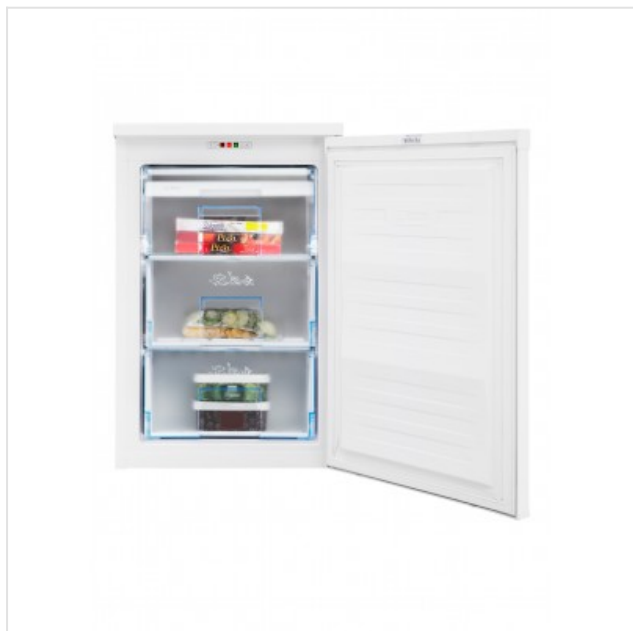

FNE1074N Beko

Categorie: Diepvriezer
vrijstaand
Merk: Beko
Model: FNE1074N

8 6 9 0 8 4 2 5 3 6 1 6 8

8 690842 536168 >

349,99€

OMSCHRIJVING

Diepvries tafelmodel - 95L - Energielabel E

Minimale ijsafzetting

Door ijsafzetting in statische vriezers gaan levensmiddelen aan elkaar kleven, terwijl het apparaat meer energie verbruikt. Dankzij het speciale verdampingssysteem van MinFrost® wordt de ijsafzetting in de vriezer drastisch verminderd. Bevroren voedsel wordt zo beter en energiezuiniger bewaard, terwijl je de vriezer minder vaak hoeft te ontdooien.

Deurrichting aanpassen aan de keukenindeling

Aan welke kant de deur van de koelkast moet opengaan, is afhankelijk van de indeling van de keuken. Met de omkeerbare deur kunnen de scharnieren zowel links als rechts worden geplaatst, dus bepaal je zelf naar welke kant de deur opengaat. Om nog meer koelruimte te creëren kun je twee koelkasten naast elkaar zetten en de deur van een van beide omkeren.

Bovenstaande informatie is uitsluitend informatief/indicatief en aan wijziging onderhevig

MA	13u - 18u
DI	9u tot 18u
WOE	9u tot 18u
DO	9u tot 18u

VRIJ	9u tot 18u
ZAT	10u tot 18u
ZON	GESLOTEN