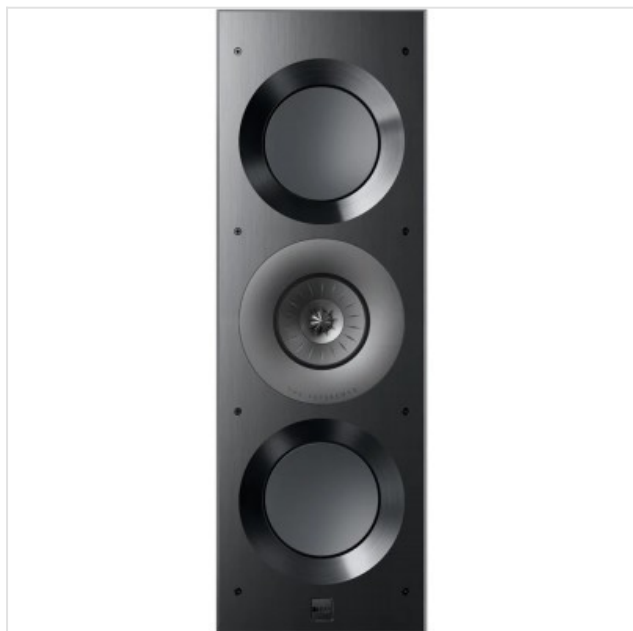

Ci3160REF Meta-THX Rectangle / 3 x 160mm (stuk) KEF

Categorie: Luidspreker
Merk: KEF
Model: SP4069B0AA

8.000,00€

OMSCHRIJVING

THX®-gecertificeerde ultraluidspreker met MAT™

De Ci-Reference-wandinbouwluidspreker Ci3160REFM-THX is een premium luidspreker die is ontworpen door KEF-technici in Maidstone, Verenigd Koninkrijk. Hij voldoet niet alleen aan de normen van The Reference, maar ook aan één van de hoogste THX®-prestatieniveaus - THX® Certified Ultra. Samen met de 12e generatie Uni-Q-driver met Metamaterial Absorption Technology (MAT™), levert de Ci3160REFM-THX een verbluffende geluidservaring met onovertroffen akoestische uitmuntendheid, zelfs in grote thuisbioscopen en woonkamers.

Realistisch, high-fidelity-geluid

Met twee 160 mm woofers levert de Ci3160REFM-THX een zuivere, rijke en zeer gearticuleerde bas tot 35 Hz. Gekoppeld aan een massief geventileerd motorsysteem dat speciaal is ontworpen voor wandmontage, gaat de Ci3160REFM-THX op in de kamer, en beleeft u een verbluffende, meeslepende ervaring.

Perfecte afwerking

Beschikbaar in Aluminium Black/Grey en een geborsteld aluminium baffle in Black, met de Uni-Q-driver in Grey.

Verberg uw luidsprekers, niet het geluid

De beschilderbare magnetische metalen grille en de optionele zwarte stoffen grille zorgen ervoor dat de luidspreker naadloos opgaat in zijn omgeving.

Algemeen

Type speaker Inbouw

Fysieke kenmerken

Breedte 23 cm
Diepte 10,57 cm
Gewicht 13,6 kg
Hoogte 68 cm
Kleur Zwart

Luidsprekerprestaties

Aanbevolen 50 - 350 W
versterker vermogen
Gevoeligheid 89 dB
Impedantie 4 ohm