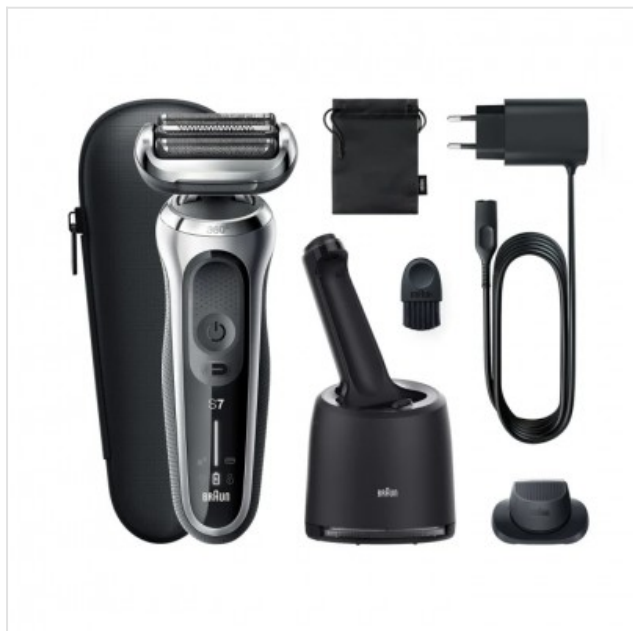

71-S7200cc Series 7 Zilver Braun

Categorie: Scheerapparaat

Merk: Braun

Model: 789077

4 2 1 0 2 0 1 4 3 3 6 3 7

4 210201 433637 >

279,99€

OMSCHRIJVING

- Elektrisch scheerapparaat met 360° aanpassing voor een gladde scheerbeurt, zelfs op moeilijke plekken.
- Efficiënt, ook bij volle baarden: AutoSense-technologie leest de dichtheid van je baard en past zich eraan aan, zodat je bij elke scheerbeurt meer haartjes verwijdert.
- Inbegrepen: 4-in-1 SmartCare Center, precisietrimmer-opzetstuk.
- Li-ionbatterij voor tot 3 weken scheren (50 min). 5 min snel opladen voor één volledige scheerbeurt.
- 100% waterbestendig elektrisch scheerapparaat voor nat en droog gebruik.

MA	13u - 18u	VRIJ	9u tot 18u
DI	9u tot 18u	ZAT	10u tot 18u
WOE	9u tot 18u	ZON	GESLOTEN
DO	9u tot 18u		

meegeleverd

Fysieke kenmerken

Kleur	Grijs
Kleur/Stijl	TRANSPARANT

Gebruiksgemak

Nat en droog gebruik	
Waterbestendig	