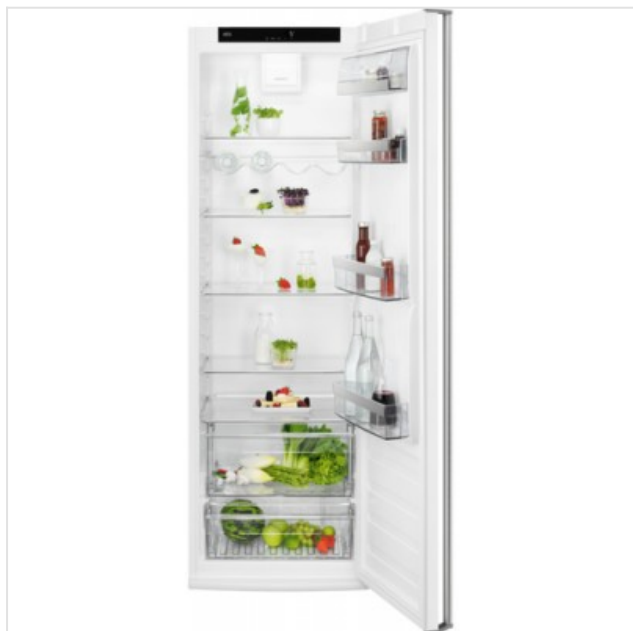

## RKB539E1DW AEG

Categorie: Koelkast vrijstaand  
Merk: AEG  
Model: RKB539E1DW

999,99€

## OMSCHRIJVING

3000 Serie / Eendeurskoelkast / 185 x 60 cm / TouchControl LCD / wit

De DynamicAir-technologie houdt een constante luchtstroom in stand om een stabiele temperatuur in de hele koelkast te garanderen. Elke legplank gelijkmatig gekoeld, van onder tot boven. Houdt producten langer goed en beschermt hun kwaliteit.

**BEWAAR MEER IN ÉÉN KEER MET OPTISPACE.**

De grote opslagplaats van de koelkast is ideaal voor het hele gezin, met een overvloed aan ruimte tussen de leggers. De groentelade, koel- en vriesbakken kunnen allemaal worden uitgehaald, voor optimaal en praktisch bewaren.

## MAXIBOX. ROYALE RUIMTE VOOR ETENSWAREN

De koelkast heeft een extra grote lade voor groenten met meer ruimte voor al uw etenswaren. De lade komt volledig naar buiten en blijft op zijn plaats, voor gemakkelijke toegang tot al uw producten.