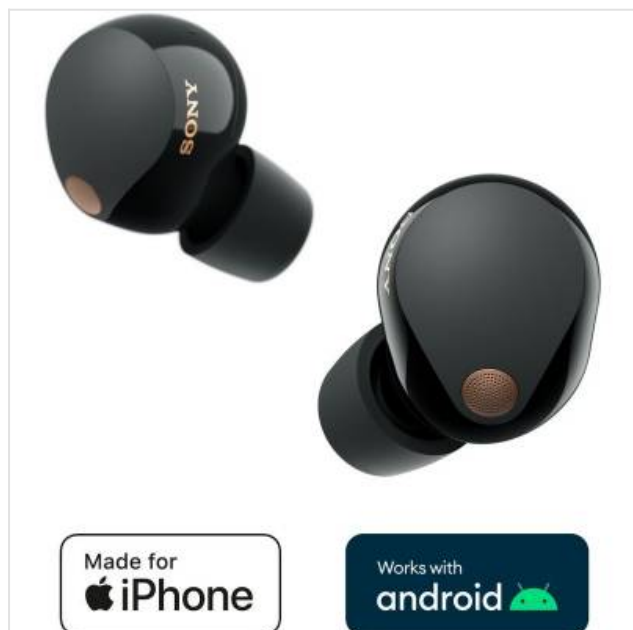

## WF-1000XM5 Draadloze oortjes met Noise Cancelling zwart Sony

Categorie: Hoofdtelefoon  
Merk: Sony  
Model: WF1000XM5B.CE7

319,99€