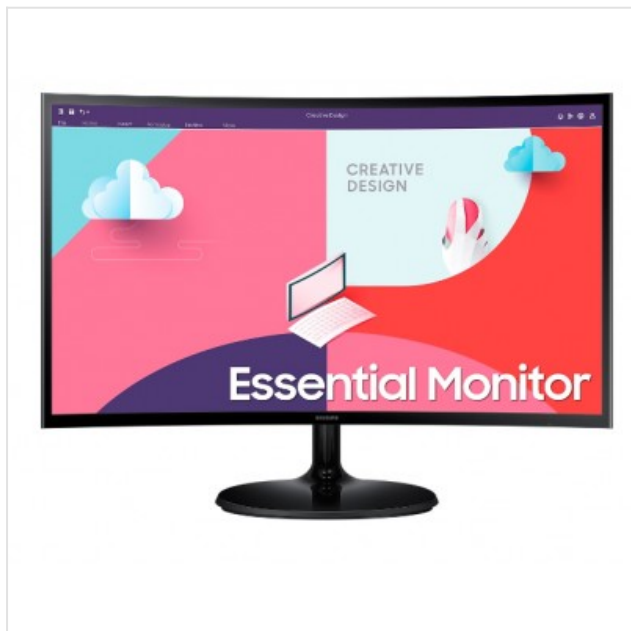

S36C 27" Zwart Samsung

Categorie:
Merk: Samsung
Model: LS27C364EAUXEN

8 8 0 6 0 9 4 7 6 9 3 9 5

8 806094 769395 >

~~139,99€~~

138,28€

OMSCHRIJVING

SPECIFICATIE

Energieverbruik

Energieklasse	E
Energieverbruik in SDR-modus per 1000u	20 kWh

Fysieke kenmerken

Breedte	62,26 cm
Diepte (met tafelhoet)	21,4 cm
Gewicht	4,2 kg
Hoogte	36,72 cm
Hoogte (met tafelhoet)	45,86 cm
Kleur	Zwart
VESA montage	<input checked="" type="checkbox"/>
VESA-standaard	75 x 75 mm

Bovenstaande informatie is uitsluitend informatief/indicatief en aan wijziging onderhevig

MA	13u - 18u
DI	9u tot 18u
WOE	9u tot 18u
DO	9u tot 18u

VRIJ	9u tot 18u
ZAT	10u tot 18u
ZON	GESLOTEN

Scherm

Beelddiagonaal (cm)	68 cm
Beelddiagonaal (inch)	27 inch
Beeldverhouding	16:9
Beeldverversing (paneel)	75 Hz
Helderheid	250 cd/m ²
Pixeldichtheid	82 ppi
Schermresolutie	1920 x 1080 (Full HD) pixels