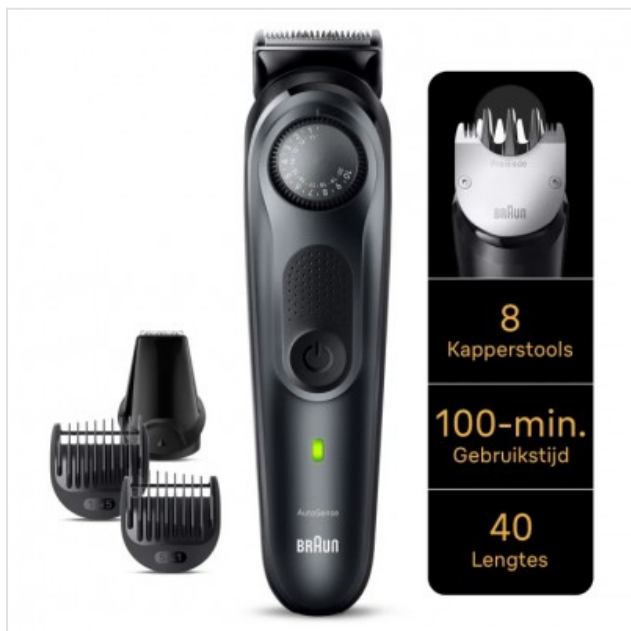

## Pro Baardtrimmer 7 BT7441 met ProBlade, Precisiewiel, 8 kapperstools, 100 min. gebruikstijd, grijs Braun

Categorie: Baardtrimmer  
Merk: Braun  
Model: BT7441 1CT

104,99€

### OMSCHRIJVING

Pro Baardtrimmer 7 BT7441 met ProBlade, Precisiewiel, 8 kapperstools, 100 min. gebruikstijd, grijs

- **Elke dag een look alsof je net bij de kapper bent geweest:** ultieme precisie en 100% controle met de Professionele Baardtrimmer 7 van Braun.
- **Professionele afwerking bij elke beweging:** neem zelfs de lastigste haartjes mee met de levenslang scherpe ProBlade en creëer een perfecte, gelijkmatig getrimde baard dankzij AutoSense-technologie.
- **100% controle binnen handbereik:** kies uit 40 lengte-instellingen in nauwkeurige stappen van 0,5 mm en zet je selectie vast met het precisiewiel.

- **Zelfverzekerd thuis trimmen, detailleren en vervagen:** premium kapperstools helpen je bij het aanbrengen van nauwkeurige details, subtiele overgangen en gelijkmatige lengtes voor een perfect eindresultaat.
- **Gebouwd om lang mee te gaan:** deze trimmer voor mannen is 100% waterbestendig voor eenvoudig reinigen, heeft een krachtige li-ion batterij voor 100 minuten draadloos gebruik, levenslang scherpe scheerbladen, een oplaadstandaard en een reisetui zodat je hem makkelijk kunt bewaren in de badkamer.