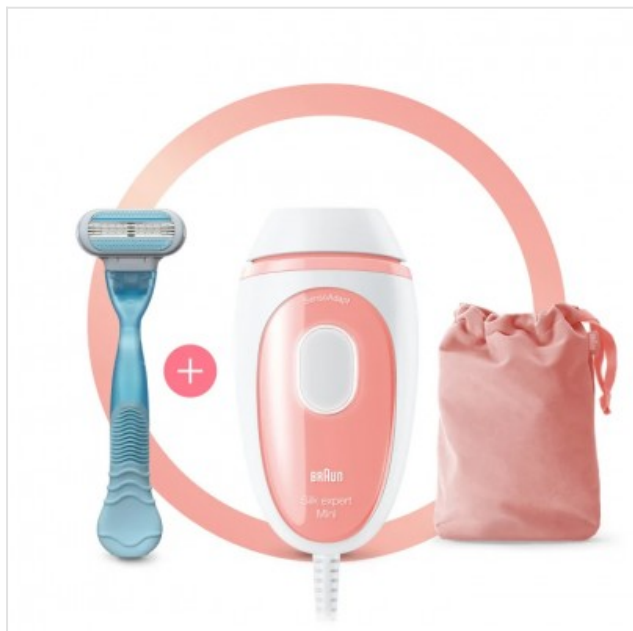

## Silk-expert Mini PL1014 IPL Braun

Categorie:  
Merk: Braun  
Model: IPL Epilator PL1014  
1CT

309,99€

### OMSCHRIJVING

Silk-expert Mini PL1014 IPL met 2 extra's: Venus smooth scheermesje, reisetui.

- Snelle, eenvoudige en milde IPL: tot 3 maanden lang een gladde huid, vanuit huis<sup>1</sup>
- IPL-ontharingsapparaat dat mild is voor de huid: klinisch getest. De huidsensor past de energie-intensiteit aan de huidtint aan.
- Optimaal vermogen voor elk lichaamsdeel met Skin Pro (SensoAdapt™) — salontechnologie die zich automatisch en voortdurend aan je huidtint aanpast.
- Compact en handig mini-apparaat. Wordt geleverd met een reisetui waarin je hem mee kunt nemen.
- Slank ontwerp, zodat hij prettig in de hand ligt en eenvoudig te bedienen is.

### Algemeen

Aantal intensiteitsniveaus	3
Aantal lichtflitsen	300000
Epileer technologie	SensoAdapt
Geïntegreerde UV-filter	
Instelbare lichtsterktes	

### Fysieke kenmerken

Kleur	Roze, Wit
-------	-----------

Bovenstaande informatie is uitsluitend informatief/indicatief en aan wijziging onderhevig

<b>MA</b>	13u - 18u	<b>VRIJ</b>	9u tot 18u
<b>DI</b>	9u tot 18u	<b>ZAT</b>	10u tot 18u
<b>WOE</b>	9u tot 18u	<b>ZON</b>	GESLOTEN
<b>DO</b>	9u tot 18u		