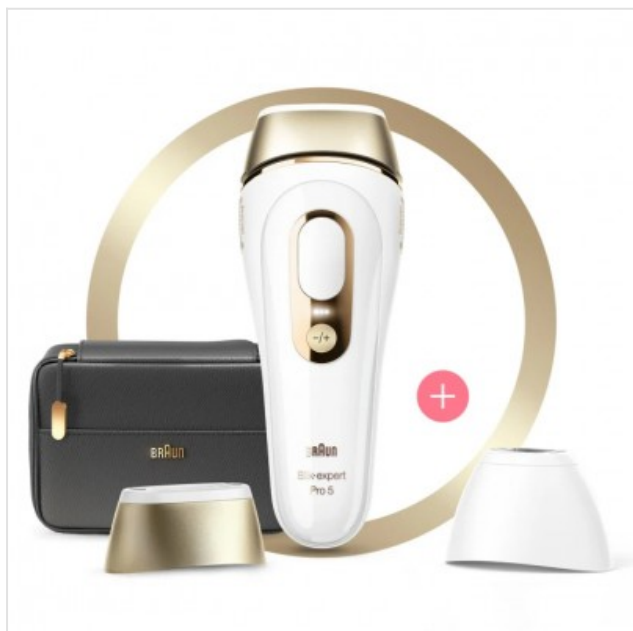

Silk-expert Pro 5 PL5140 IPL met 2 extra's: precisiehoofd, zacht etui Braun

Categorie:
Merk: Braun
Model: IPL Epilator PL5140
1CT

539,99€

OMSCHRIJVING

- 1 jaar lang een gladde huid. Zichtbaar resultaat in slechts 3 weken.¹
- Optimaal vermogen voor elk lichaamsdeel met SkinPro 2.0 (SensoAdapt™)-salontechnologie die zich automatisch en voortdurend aan uw huidtint aanpast.
- De snelste IPL van Braun voor minder gemiste plekken. Flitst tot 125 keer per minuut voor een moeiteloze behandeling en betere huiddekking.
- Zacht voor de huid dankzij 2 standen voor de gevoelige huid die de lichtintensiteit verminderen voor een zachtere behandeling op gevoelige plekken zoals het gezicht, de oksels of de bikinilijn.
- Meerdere hoofden voor behandeling van top tot teen. Standaardhoofd voor oksels en onderbenen en

Bovenstaande informatie is uitsluitend informatief/indicatief en aan wijziging onderhevig

MA	13u - 18u	VRIJ	9u tot 18u
DI	9u tot 18u	ZAT	10u tot 18u
WOE	9u tot 18u	ZON	GESLOTEN
DO	9u tot 18u		

een precisiehoofd voor gezicht en bikinilijn.

SPECIFICATIE

Algemeen

Aantal lichtflitsen	400000
Aantal standen	2
Epileer technologie	SensoAdapt
Geïntegreerde UV-filter	

Fysieke kenmerken

Kleur	Wit
-------	-----

Bovenstaande informatie is uitsluitend informatief/indicatief en aan wijziging onderhevig