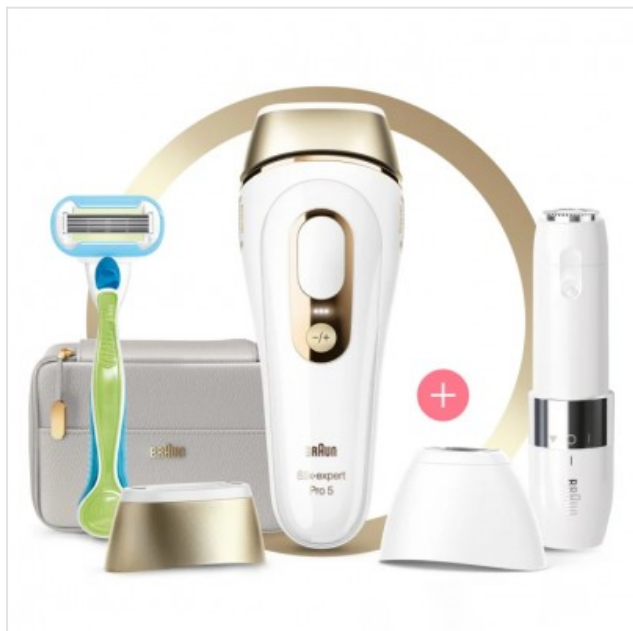

Silk-expert Pro 5 PL5159 IPL Braun

Categorie:

Merk: Braun

Model: IPL Epilator PL5159
1CT

4 2 1 0 2 0 1 4 1 2 8 9 2

4 210201 412892 >

579,99€

OMSCHRIJVING

Silk-expert Pro 5 PL5159 IPL met 4 extra's: precisiehoofd, Venus scheermesje, mini-onthaarder voor het gezicht, zacht etui

- 1 jaar lang een gladde huid. Zichtbaar resultaat in slechts 3 weken.¹
- Optimaal vermogen voor elk lichaamsdeel met SkinPro 2.0 (SensoAdapt™)-salontechnologie die zich automatisch en voortdurend aan uw huidtint aanpast.
- De snelste IPL van Braun voor minder gemiste plekken. Flitst tot 125 keer per minuut voor een moeiteloze behandeling en betere huiddekking.
- Zacht voor de huid dankzij 2 standen voor de gevoelige huid die de lichtintensiteit verminderen voor een zachtere behandeling op gevoelige plekken zoals het gezicht, de oksels of de bikinilijn.

SPECIFICATIE

Algemeen

Aantal intensiteitsniveaus	10
Aantal lichtflitsen	400000
Aantal standen	2
Epileer technologie	SensoAdapt
Geïntegreerde UV-filter	<input checked="" type="checkbox"/>
Instelbare lichtsterktes	<input checked="" type="checkbox"/>