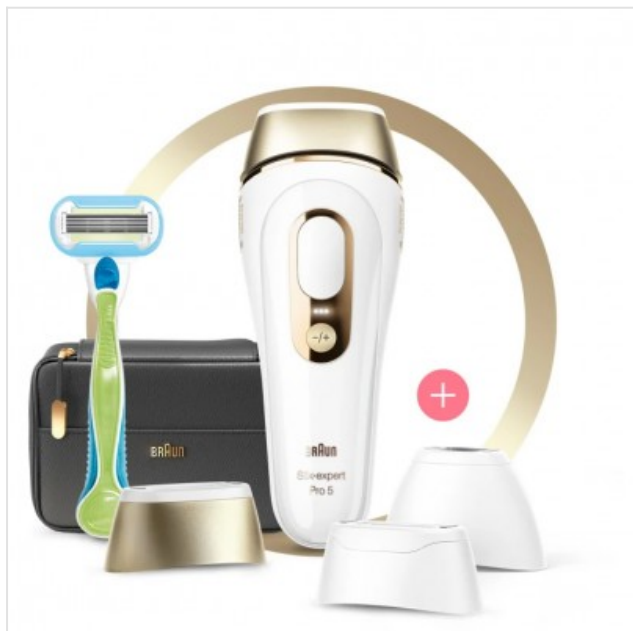

Silk-expert Pro 5 PL5243 IPL Braun

Categorie:

Merk: Braun

Model: IPL Epilator PL5243
1CT

4 2 1 0 2 0 1 4 1 3 0 1 1

619,99€

OMSCHRIJVING

Silk-expert Pro 5 PL5243 IPL met 4 extra's: breed hoofd, precisiehoofd, Venus scheermesje, zacht etui

- 1 jaar lang een gladde huid. Zichtbaar resultaat in slechts 3 weken.¹
- Optimaal vermogen voor elk lichaamsdeel met SkinPro 2.0 (SensoAdapt™)-salontechnologie die zich automatisch en voortdurend aan uw huidtint aanpast.
- De snelste IPL van Braun voor minder gemiste plekken. Flitst tot 125 keer per minuut voor een moeiteloze behandeling en betere huiddekking.
- Zacht voor de huid dankzij 2 standen voor de gevoelige huid die de lichtintensiteit verminderen voor een zachtere behandeling op gevoelige plekken zoals het gezicht, de oksels of de bikinilijn.

SPECIFICATIE

Algemeen

Aantal intensiteitsniveaus	10
Aantal lichtflitsen	400000
Aantal standen	2
Epileer technologie	SensoAdapt
Geïntegreerde UV-filter	<input checked="" type="checkbox"/>
Instelbare lichtsterktes	<input checked="" type="checkbox"/>