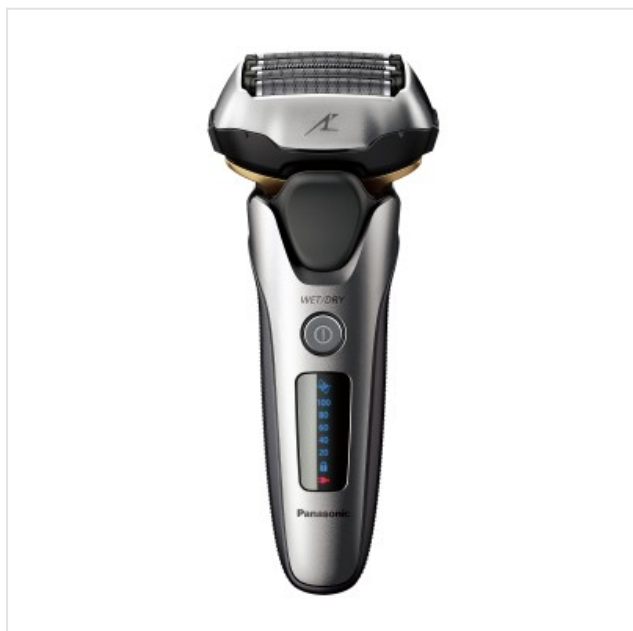

## ES-LV69 nat en droog elektrisch scheerapparaat met 5 mesjes en responsieve baardsensor Panasonic

Categorie: Scheerapparaat  
Merk: Panasonic  
Model: ES-LV69-S803

169,99€

#### Glad en stoppelvrij tot zelfs meer dan 8 uur\*

Ontdek de uitzonderlijke LV69 - ons meest responsieve scheerapparaat tot nu toe. Bewezen prestaties voor de stugste, dikste en snelst groeiende baarden dankzij een combinatie van ultrascherpe bladen, een krachtige motor en high-tech sensoren om je tot acht uur lang stoppelvrij te houden.

#### Sensor personaliseert je scheerervaring

Voor een scheerbeurt die past bij de contouren van je gezicht, stoppeldikte en -dichtheid gebruikt de ES-LV69 responsieve baardsensortechnologie. Dit geeft de kracht een boost op plekken met veel baardgroei en verlaagt het op andere plekken om huidirritatie te voorkomen, wat zorgt voor gelijkmatig scheren en dat je tot acht uur stoppelvrij bent.

### Lineaire motor voor soepel scheren

Ongeacht hoe dik je baard is, de ultrasnelle lineaire motor van de LV69 biedt een nette, langhoudende scheerervaring met een gelijkmatige snijsnelheid. Het scheerapparaat bevat geavanceerde mag-lev-technologie en gebruikt 's werelds sterkste magneten om 70.000 snij-acties per minuut te bieden voor indrukwekkende resultaten.