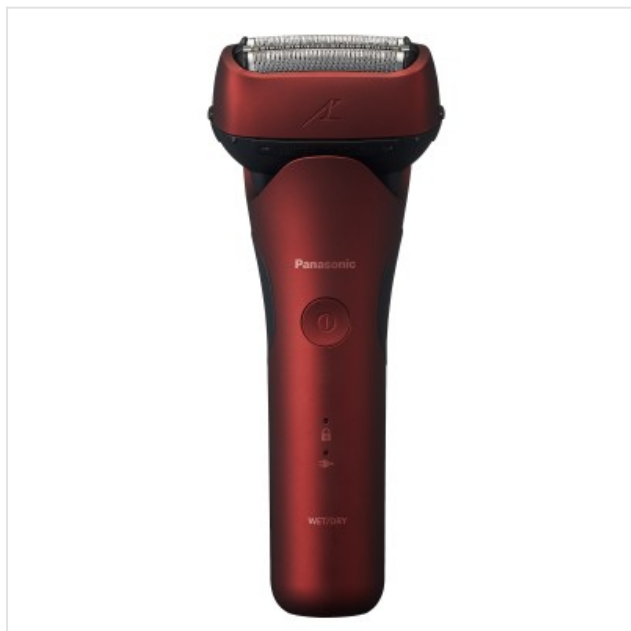

ES-LT4B-A803 Panasonic

Categorie: Scheerapparaat
Merk: Panasonic
Model: ES-LT4B-A803

129,99€

OMSCHRIJVING

3 duurzame roestvrijstalen mesjes voor elke dag nauwkeurig en comfortabel scheren

Het LT4B scheerapparaat met 3 bladen zorgt voor een precieze en toch zachte scheerbeurt. Het 2D scheerhoofd houdt nauw contact met de huid en de 3 afzonderlijke zwevende mesjes volgen de contouren van het gezicht voor een glad scheerresultaat.

3 Japans stalen mesjes

De slit mesjesstructuur vangt en snijdt lange haren terwijl de 2 finish mesjes zorgen voor een gladde en schone afwerking.

Panasonic's scherpste mesjes & duurzame roestvrijstalen folies

Past zich aan uw gezicht aan

Het scheerhoofd is flexibel en kan in 2 richtingen bewegen - links en rechts. De 3 afzonderlijke zwevende mesjes werken samen om de baard effectief af te scheren zonder extra druk uit te oefenen, wat resulteert in een efficiënte scheerbeurt.

Ingebouwd type pop-up trimmer

De pop-up trimmer maakt snel knippen voor het scheren en gedetailleerd verzorgen mogelijk. Dit trimmer scheerapparaat heeft duurzame roestvrijstalen mesjes met een 45° rand. Hoewel het een aangesloten trimmer is, levert hij scherpe snijprestaties.