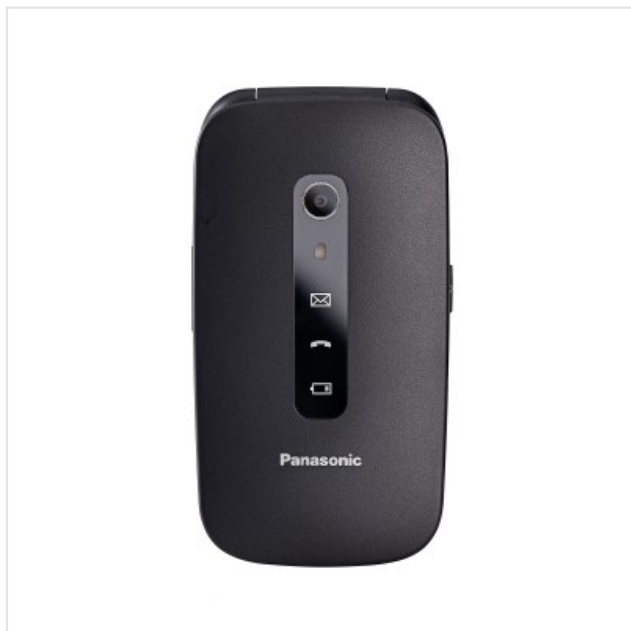

KX-TU550 4G mobiele telefoon Zwart Panasonic

Categorie:
Merk: Panasonic
Model: KX-TU550EXB

89,99€

OMSCHRIJVING

Metgezel voor elke dag

Introductie van de mobiele telefoon KK-TU550, speciaal gemaakt voor gebruiksgemak. Het ergonomische, omkeerbare ontwerp biedt een comfortabele grip zonder onnodig zwaar te zijn. Dankzij de geavanceerde 4G VoLTE Clear Call-technologie profiteer je urenlang van uitzonderlijke belkwaliteit.

Lange batterijlevensduur

Je kunt profiteren van tot 7 uur spreektijd of circa 12 dagen lang stand-byduur, waardoor je geen zorgen hoeft te maken dat de batterij leegraakt als je op pad bent. Met de meegeleverde USB-C snellader kun je snel herladen en ben je binnen korte tijd weer klaar om verder te gaan.

Compacte telefoon, groot scherm.

De TU550 is voor eigen gemak smaller dan veel andere telefoons. Maar met de intuïtieve pictogrammen op het grote 2,8 inch kleurscherm en het centrale menu met aanraaktoetsen maakt snelle toegang tot essentiële functies zoals tekst en camera mogelijk.