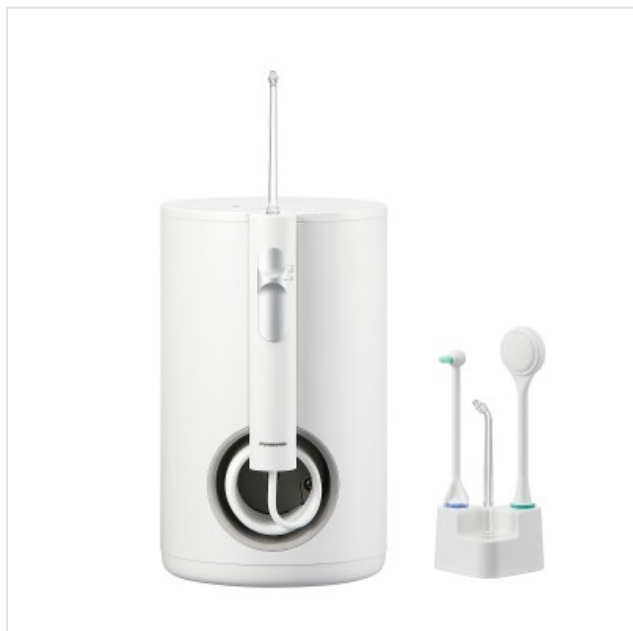

## EW1614 Mondbevochtiger met ultrasone technologie Panasonic

Categorie:  
Merk: Panasonic  
Model: EW1614W503

134,99€

### OMSCHRIJVING

Zacht. Krachtig. Ultrasoon

Uitgebreide mondzorg voor je gezin.

De gepatenteerde ultrasonic technologie van Panasonic is zacht voor tandvlees, maar maakt een krachtige verwijdering van voedselresten en bacteriën uit tanden en parodontale pockets mogelijk. 10 instelbare waterdruk niveaus en kindermodus maken het bruikbaar voor het hele gezin, van volwassenen tot kinderen\*.

\*Voor kinderen van 8 jaar en ouder

Ultrasonic technologie voor  
betere mondverzorging

De EW1614 wordt geleverd met een ultrasoon mondstuk dat de waterstraalsnelheid op het smallere deel verhoogt en waterdampbellen genereert. Deze waterdampbellen barsten en genereren een schokgolf die het reinigingsvermogen versterkt, zelfs met hetzelfde waterdruk niveau.