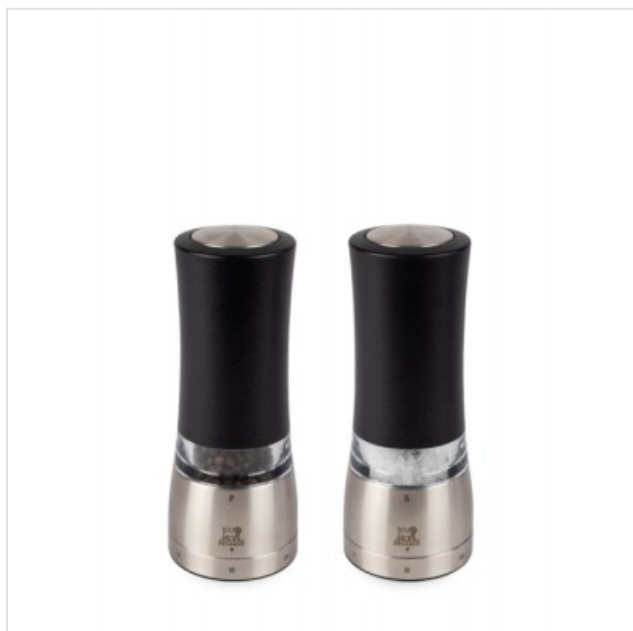

Daman Duo elektrische peper- en zoutmolens u>Select, iriserend zwart, 16 cm Peugeot

Categorie:
Merk: Peugeot
Model: 2/43179

149,99€

OMSCHRIJVING

Met dit elektrische duo en zijn verbluffende functionaliteit zet Peugeot zijn vernieuwende karakter maar weer eens kracht bij. Het resultaat? Een intuïtief en bijna speels gebruik van de molens. De elektrische Damanmolen werkt met een eenvoudige knop. Eén druk op de efficiënte, stille molen volstaat om precies de juiste dosis peper of zout af te leveren. Een lampje belicht de hoeveelheid en voorkomt een wat te enthousiaste kruiding. Met deze handige elektrische peper- en zoutmolen hou je altijd één hand vrij om in je potten te roeren. Het gepatenteerde maalsysteem u>Select in de voet van de molen is een signatuur van Peugeot. Het verzekert meer dan perfecte aroma's. Elegant en verdomd handig. Beter kunnen we dit duo molens van Peugeot niet samenvatten. Zet het snel op je verlanglijstje of maak er een keukenprins(es) gelukkig mee.

- Een compact en ergonomisch design
- Een transparant reservoir dat de inhoud toont
- Met een lampje om de hoeveelheid gemalen peper en zout te zien
- Het u>Select-maalsysteem: 6 verschillende maalgraden
- Levenslange garantie op het maalwerk
- 5 jaar garantie op de molens

SPECIFICATIE

Algemeen

Elektrisch

Functies

Instelling
korrelgrootte

Fysieke kenmerken

Afwerking materiaal Verre laqué
Breedte 16 cm
Kleur Zwart

Gebruiksgemak