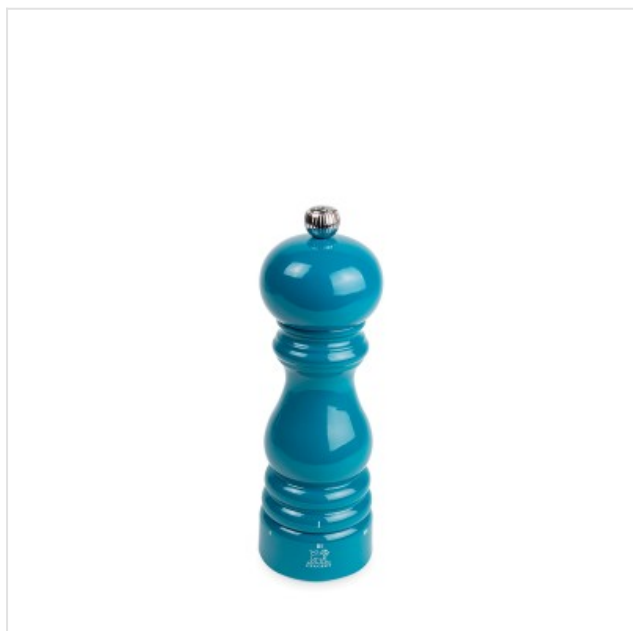

Paris u'Select Manuele pepermolen u'Select in gelakt hout, oceaanblauw, 18 cm Peugeot

Categorie:
Merk: Peugeot
Model: 43506

52,99€

OMSCHRIJVING

De onmisbare manuele pepermolen: u'Select, gelakt hout, oceaanblauw, 18 cm. Geef je gerechten met elegantie en precisie een vleugje kleur en smaak.

Net als de Franse gastronomie is het Paris model van Peugeot wereldberoemd. Met zijn formaat van 18 cm biedt deze molen een perfecte ergonomie, op tafel en in de keuken. De molen is voorzien van een krachtig, stalen pepermechanisme met een levenslange garantie en een uiterst precies systeem om de maalgraad te kiezen. Deze versie met oceaanblauwe lak is zoveel meer dan een praktisch keukenhulpmiddel. Dit is een heus decoratiestuk!

- Vervaardigd in Frankrijk
- PEFC-hout, afkomstig uit Franse bossen
- Stralende kleur en glanzende afwerking
- Te combineren met de andere kleuren van de ParisRama-collectie, om monochrome of tweekleurige combinaties van molens te creëren
- U'Select-systeem met instelbare maalgraad: 6 vooraf ingestelde maalgraden

SPECIFICATIE

Fysieke kenmerken

Hoogte	18 cm
Houtsoort	gelakt hout
Kleur	Blauw
Kleur/Stijl	Oceanblauw
Materiaal	HOUT

Bovenstaande informatie is uitsluitend informatief/indicatief en aan wijziging onderhevig